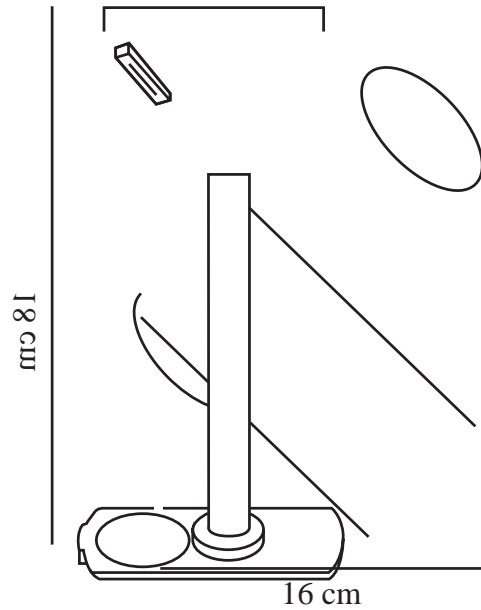

JEROME LINK SPOT | SCHIENENSYSTEM | WEISS nordlux®

2510079901

Spannung (V): 220-240 Volt
IP-Grad: IP20
Maximale Lampenleistung (W):
8W
Klasse (Klasse 1, Klasse 2,
Klasse 3): Klasse 1 (Geerdet)
Leuchtmittelsockel: GU10
Parallelschaltung: False

Hauptmaterial: Metall
Sekundärmaterial: Plastik
Farbe: Weiss

Höhe (cm): 18
Schirmdurchmesser (cm): 5.5
Länge (cm): 16
Neigungswinkel (°): 90
Drehwinkel (°): 320

EAN: 5704924023040
TUN: 2427502
Artikelnummer: 2510079901
Stück pro Hauptkarton: 3
Verkaufsbox Höhe (cm): 22

Verkaufsbox Breite (cm): 11
Verkaufsbox Tiefe (cm): 9
Verkaufsbox Volumen m³: 0.0022
Produkt Nettogewicht (kg): 0.34

- Ein minimalistisches und modernes Design
- Neigbarer und drehbarer Lampenkopf
- Für das Nordlux Link-System geeignet

Bei Jerome handelt es sich um eine minimalistische und moderne Deckenleuchte, die perfekt in die Küche, den begehbaren Kleiderschrank oder auch den Flur passt. Der Lampenkopf ist neigbar und lässt sich in die von Ihnen gewünschte Richtung drehen – perfekt, um bestimmte Details in Ihrem Interieur ins rechte Licht zu rücken. Eignet sich für das Nordlux Link-System, wodurch es schnell und einfach zu installieren ist und sich gut verschieben lässt.