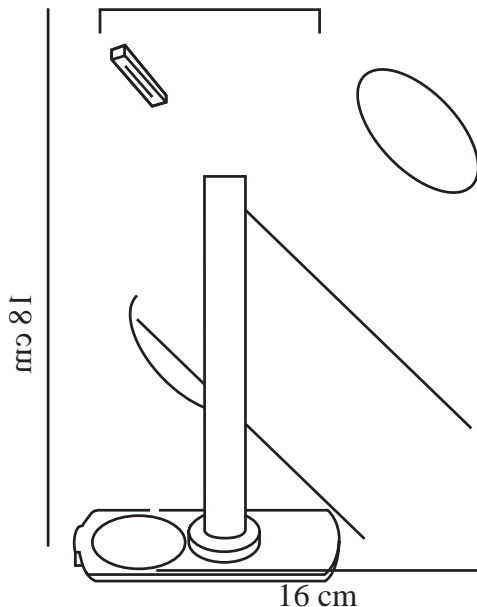

JEROME LINK SPOT | SKINNESYSTEM | HVID

2510079901

nordlux®

Spænding (V): 220-240 Volt
IP-vurdering: IP20
Maksimal pæreeffekt (W): 8W
Klasse (klasse 1, klasse 2, klasse 3): Klasse 1 (Jord)
Pærefatning: GU10
Parallelforbindelse: False

Primært materiale: Metal
Sekundært materiale: Plast
Farve: Hvid

Højde (cm): 18
Skærm diameter (cm): 5.5
Længde (cm): 16
Vippevinkel (°): 90
Drejevinkel (°): 320

EAN-nummer: 5704924023040
TUN: 2427502
Varenummer: 2510079901

Stk. pr. master-kasse: 3
Salgskasse, højde (cm): 22
Salgskasse, bredde (cm): 11
Salgskasse, dybde (cm): 9
Salgskasse, volumen (m³): 0.0022
Nettovægt af produkt (kg): 0.34

- Minimalistisk og moderne design • Vipbart og drejeligt lampehoved
- Passer til Nordlux Link-systemet