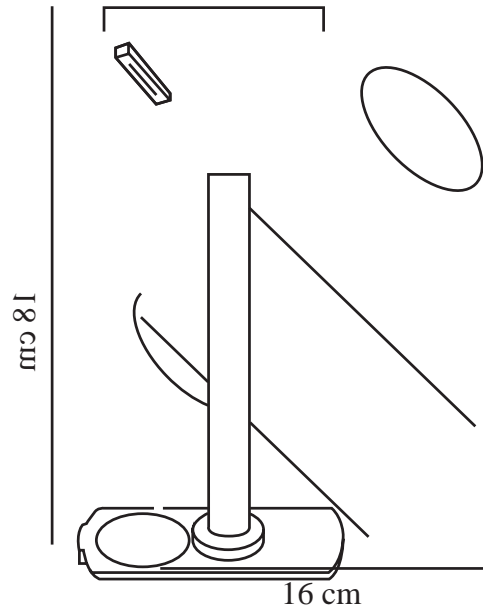

# JEROME LINK SPOT | [RAIL] | [WHITE]

2510079901

nordlux®

: 220-240 Volt  
: IP20  
: 8W  
: GU10  
: False

: 18  
: 5.5