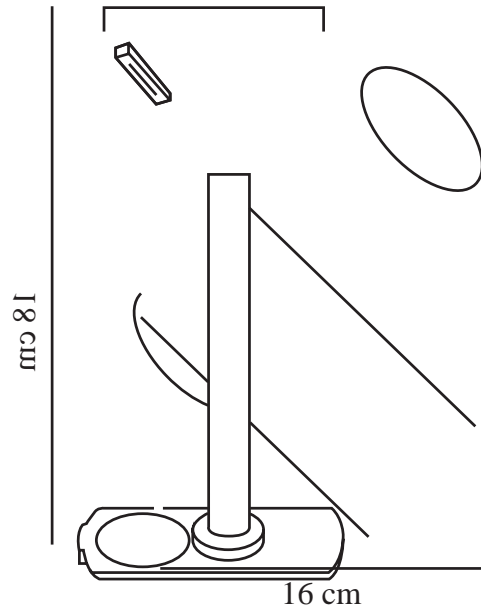

JEROME LINK SPOT | RAILSISTEMEN | WIT

2510079901

nordlux®

Spanning (V): 220-240 Volt
IP-graad: IP20
Maximaal lampvermogen (W): 8W
Klasse (Klasse 1, Klasse 2, Klasse 3): Klasse 1
(Aardecontact)
Lampfitting: GU10
Parallele verbinding: False

Primair materiaal: Metaal
Secundair materiaal: Plastic
Kleur: Wit

Hoogte (cm): 18
Diameter kap (cm): 5.5
Lengte (cm): 16
Kantelhoek (°): 90
Draaihoek (°): 320

EAN: 5704924023040
TUN: 2427502
Artikelnummer: 2510079901

Stuks per masterdoos: 3
Hoogte verkoopdoos (cm): 22
Breedte verkoopdoos (cm): 11
Diepte verkoopdoos (cm): 9
Verkoopdoos inhoud m³ : 0.0022
Nettogewicht product (kg): 0.34

- Minimalistisch en modern design
- Kantelbare en draaibare lampkop
- Past op het Nordlux Link-systeem