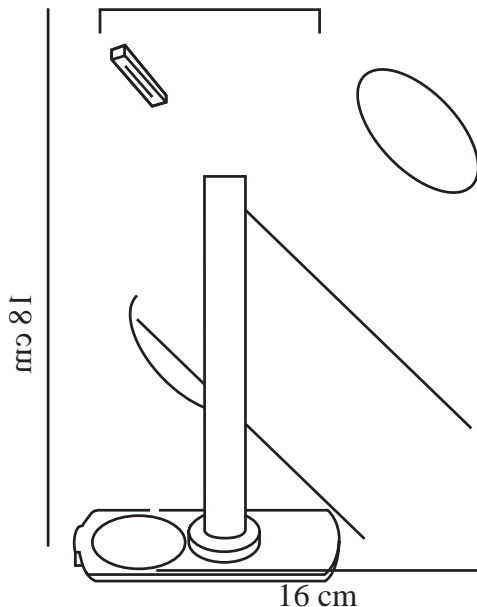

JEROME LINK SPOT | SKINNESYSTEM | HVIT

2510079901

nordlux®

Spending (V): 220-240 Volt
IP-grad: IP20
Maksimal lysstyrke (W): 8W
Klasse (Klasse 1, Klasse 2, Klasse 3): Klasse 1
Pæresokkel: GU10
Parallellkobling: False

Primært materiale: Metal
Sekundært materiale: Plast
Farge: Hvit

Høyde (cm): 18
Skjerm diameter (cm): 5.5
Lengde (cm): 16
Tiltvinkel (°): 90
Svingvinkel (°): 320

EAN: 5704924023040
TUN: 2427502
Artikkelnummer: 2510079901

Stk. per master box: 3
Høyde på salgseske (cm): 22
Bredde på salgseske (cm): 11
Dybde på salgseske (cm): 9
Volum i salgseske m³: 0.0022
Produktets nettovekt (kg): 0.34

- Minimalistisk og moderne design
- Vippbart og vendbart lampehode
- Passer til Nordlux Link-systemet