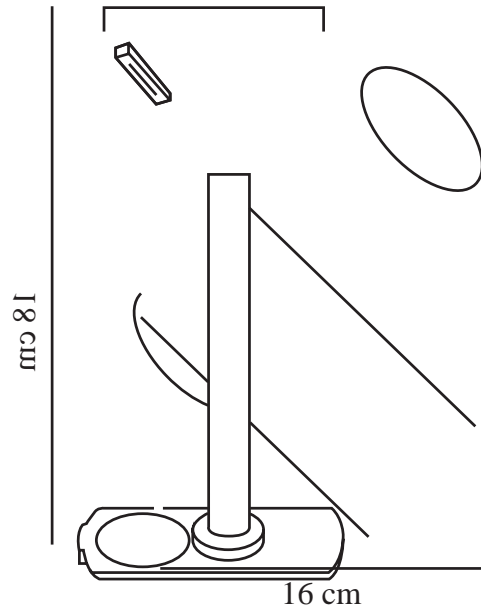

# JEROME LINK SPOT | SKENSYSTEM | VIT

2510079901

nordlux®

Spänning (V): 220-240 Volt  
IP-grad: IP20  
Maximal lampeffekt (W): 8W  
Klass (Klass 1, Klass 2, Klass 3):  
Klass 1 (Jordkontakt)  
Lampfatning: GU10  
Parallellkoppling: False

Primärt material: Metall  
Sekundärt material: Plast  
Färg: Vit

Höjd (cm): 18  
Skärmdiameter (cm): 5.5  
Längd (cm): 16  
Tiltningsvinkel (°): 90  
Rotationsvinkel (°): 320

EAN: 5704924023040  
TUN: 2427502  
Artikelnummer: 2510079901

Antal per kolla: 3  
Säljförpackning höjd (cm): 22  
Säljförpackning bredd (cm): 11  
Säljförpackning djup (cm): 9  
Säljförpackning volym m<sup>3</sup>: 0.0022  
Productens nettovikt (kg): 0.34

- Minimalistisk och modern design
- Vinklingsbart och vridbart lamphuvud
- Passar Nordlux Link-system

Jerome är en minimalistisk och modern spot som passar perfekt i kök, walk in-closet eller hall. Lamphuvudet kan vinklas och vridas i önskad riktning – perfekt för att belysa specifika detaljer i din inredning. Passar Nordlux Link-systemet där den snabbt och enkelt kan installeras och flyttas.