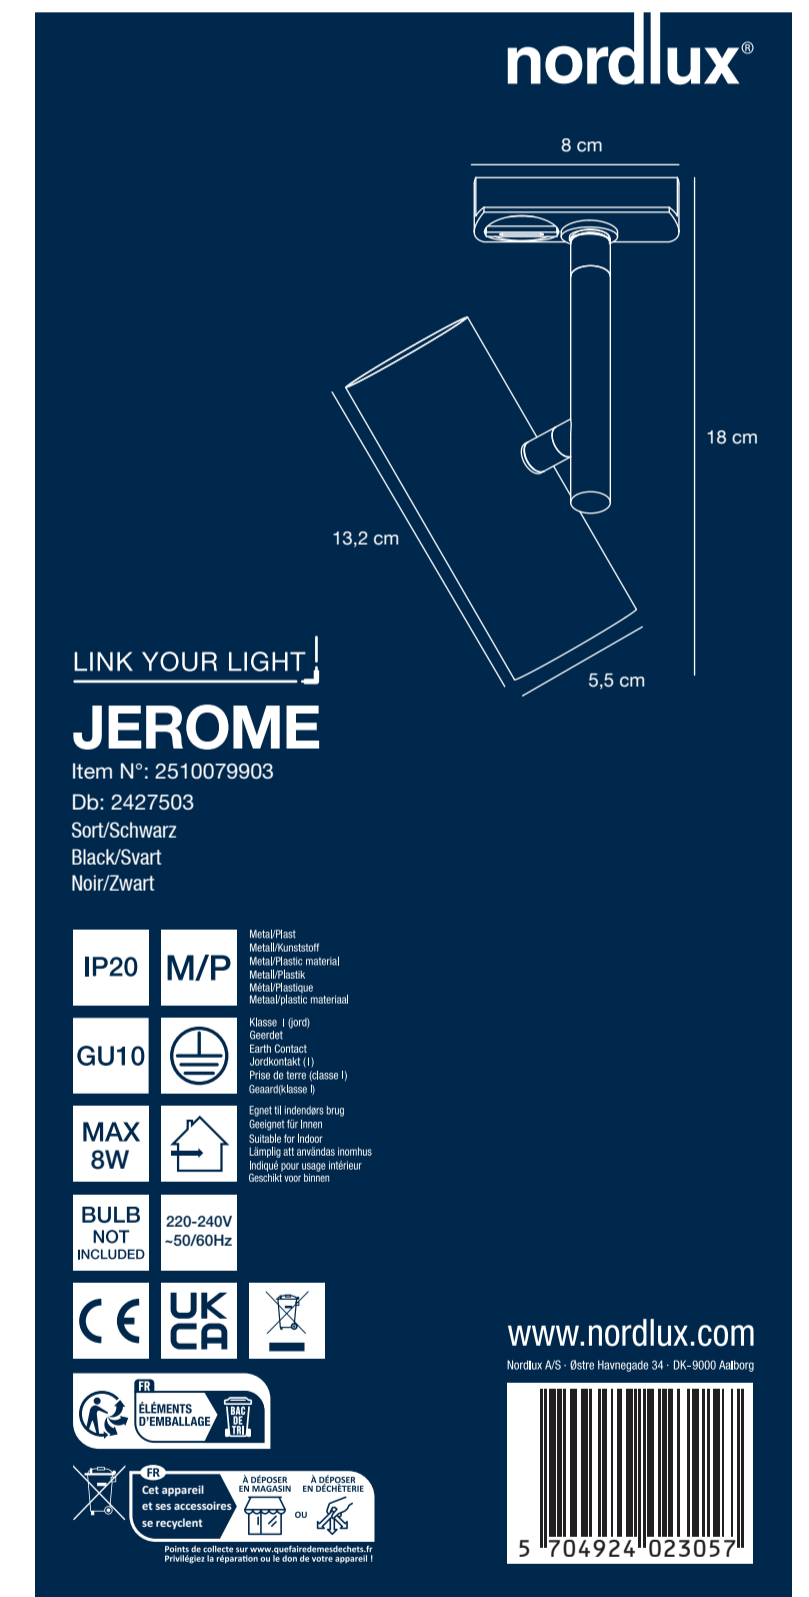

110x90x220mm

CMYK 型号: 2510079903 / Size: 110x95x220mm/2024.7
注意: "印刷前请认真校对, 否则后果自负"。

AAID: 06082024 EL

Nordlux UK
Unit 22, Deanfield Court
BB7 1QS Clitheroe Lancashire
01200422777

Height x Width x Depth COLOR BOX (CM)
22x11x9CM
NET WEIGHT COLOR BOX (KG)
GROSS WEIGHT COLOR BOX (KG)
VOLUME COLOR BOX (CBM)
0.002