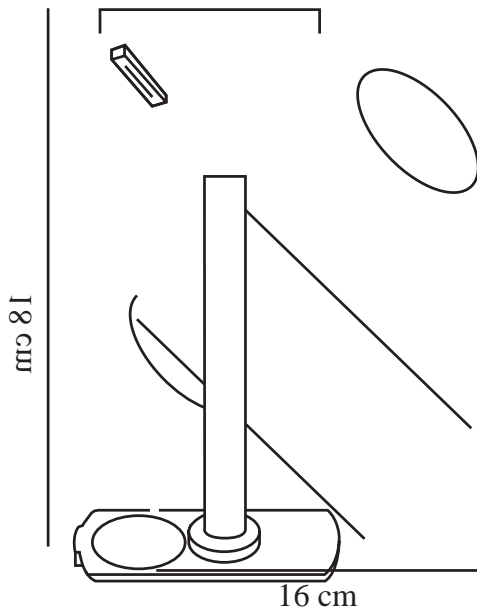

JEROME LINK SPOT | SKINNESYSTEM | SORT

2510079903

nordlux®

Spænding (V): 220-240 Volt
IP-vurdering: IP20
Maksimal pæreeffekt (W): 8W
Klasse (klasse 1, klasse 2, klasse 3): Klasse 1 (Jord)
Pærefatning: GU10
Parallelforbindelse: False
Primært materiale: Metal
Sekundært materiale: Plast
Farve: Sort

Højde (cm): 18
Skærm diameter (cm): 5.5
Længde (cm): 16
Vippevinkel (°): 90
Drejevinkel (°): 320
EAN-nummer: 5704924023057
TUN: 2427503
Varenummer: 2510079903

Stk. pr. master-kasse: 3
Salgskasse, højde (cm): 22
Salgskasse, bredde (cm): 11
Salgskasse, dybde (cm): 9
Salgskasse, volumen (m³): 0.0022
Nettovægt af produkt (kg): 0.34

- Minimalistisk og moderne design • Vipbart og drejeligt lampehoved
- Passer til Nordlux Link-systemet

Jerome er en minimalistisk og moderne loftslampe, der vil passe perfekt i dit køkken, walk-in-closet eller din entré. Lampehovedet kan vippe og drejes i den retning, du ønsker – perfekt til at fremhæve særlige detaljer i dit interiør. Passer til Nordlux Link-systemet, som gør det hurtigt og nemt at montere og flytte din lampe.