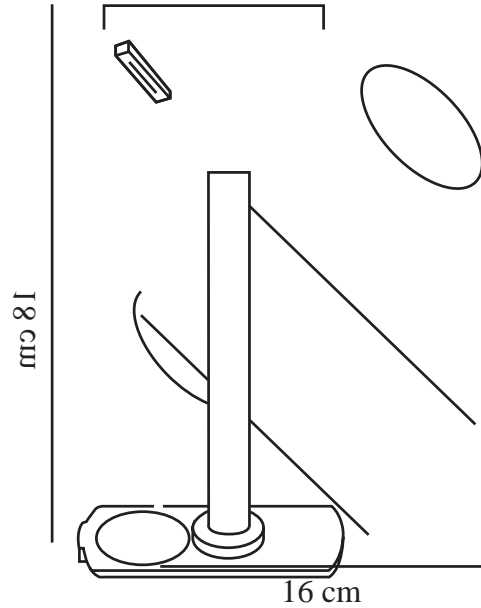

# JEROME LINK SPOT | LUMINAIRE SUR RAIL | NOIR nordlux®

2510079903

Tension (V): 220-240 Volt  
Protection IP: IP20  
Puissance maximale de l'ampoule (W): 8W  
Classe (Classe 1, Classe 2, Classe 3): Classe 1 (Prise de terre)  
Culot d'ampoule: GU10  
Connexion parallèle: False

Matière première: Métal  
Matériau secondaire: Matière plastique  
Couleur: Noir

Hauteur (cm): 18  
Diamètre de l'abat-jour (cm): 5.5  
Longueur (cm): 16  
Angle de basculement (°): 90  
Angle de rotation (°): 320

EAN: 5704924023057  
TUN: 2427503  
Numéro d'article: 2510079903  
Pièces par unité d'emballage: 3  
Hauteur de la boîte de vente (cm): 22  
Largeur de la boîte de vente (cm): 11

Profondeur de la boîte de vente (cm): 9  
Volume de la boîte de vente m<sup>3</sup>: 0.0022  
Poids net du produit (kg): 0.34

- Design minimaliste et moderne • Tête d'éclairage inclinable et orientable
- Convient au système Nordlux Link

Jerome est un plafonnier minimaliste et moderne qui s'intègre parfaitement dans la cuisine, le dressing ou le couloir. La tête d'éclairage peut être inclinée et orientée dans la direction souhaitée, ce qui est parfait pour mettre en valeur des détails spécifiques de votre intérieur. Convient au système Nordlux Link qui permet de l'installer et de la déplacer rapidement et facilement.