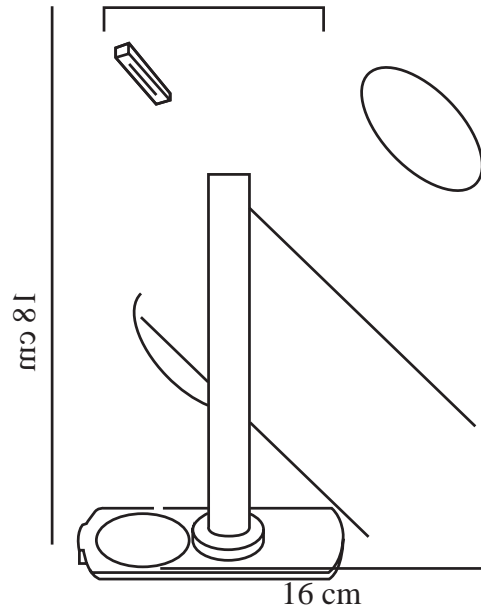

# JEROME LINK SPOT | RAILSISTEMEN | ZWART

2510079903

nordlux®

Spanning (V): 220-240 Volt  
IP-graad: IP20  
Maximaal lampvermogen (W): 8W  
Klasse (Klasse 1, Klasse 2, Klasse 3): Klasse 1  
(Aardecontact)  
Lampfitting: GU10  
Parallele verbinding: False

Primair materiaal: Metaal  
Secundair materiaal: Plastic  
Kleur: Zwart

Hoogte (cm): 18  
Diameter kap (cm): 5.5  
Lengte (cm): 16  
Kantelhoek (°): 90  
Draaihoek (°): 320

EAN: 5704924023057  
TUN: 2427503  
Artikelnummer: 2510079903

Stuks per masterdoos: 3  
Hoogte verkoopdoos (cm): 22  
Breedte verkoopdoos (cm): 11  
Diepte verkoopdoos (cm): 9  
Verkoopdoos inhoud m<sup>3</sup> : 0.0022  
Nettogewicht product (kg): 0.34

- Minimalistisch en modern design
- Kantelbare en draaibare lampkop
- Past op het Nordlux Link-systeem