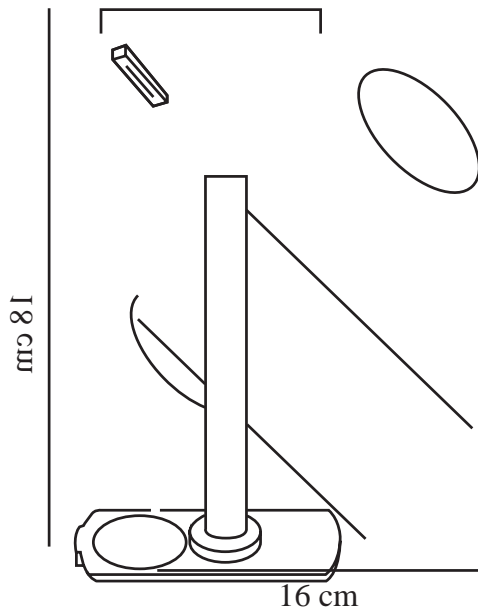

JEROME LINK SPOT | SKINNESYSTEM | SORT

2510079903

nordlux®

Spending (V): 220-240 Volt
IP-grad: IP20
Maksimal lysstyrke (W): 8W
Klasse (Klasse 1, Klasse 2, Klasse 3): Klasse 1
Pæresokkel: GU10
Parallellkobling: False

Primært materiale: Metal
Sekundært materiale: Plast
Farge: Sort

Høyde (cm): 18
Skjerm diameter (cm): 5.5
Lengde (cm): 16
Tiltvinkel (°): 90
Svingvinkel (°): 320

EAN: 5704924023057
TUN: 2427503
Artikkelnummer: 2510079903

Stk. per master box: 3
Høyde på salgseske (cm): 22
Bredde på salgseske (cm): 11
Dybde på salgseske (cm): 9
Volum i salgseske m³: 0.0022
Produktets nettovekt (kg): 0.34

- Minimalistisk og moderne design
- Vippbart og vendbart lampehode
- Passer til Nordlux Link-systemet