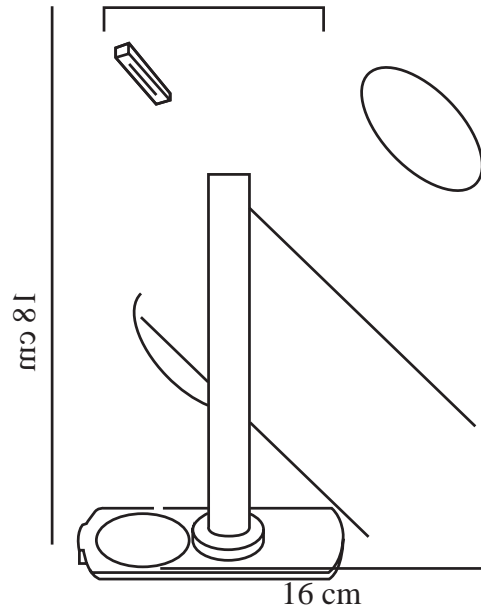

JEROME LINK SPOT | SKENSYSTEM | SVART

2510079903

nordlux®

Spänning (V): 220-240 Volt
IP-grad: IP20
Maximal lampeffekt (W): 8W
Klass (Klass 1, Klass 2, Klass 3):
Klass 1 (Jordkontakt)
Lampfatning: GU10
Parallellkoppling: False

Primärt material: Metall
Sekundärt material: Plast
Färg: Svart

Höjd (cm): 18
Skärmdiameter (cm): 5.5
Längd (cm): 16
Tiltningsvinkel (°): 90
Rotationsvinkel (°): 320

EAN: 5704924023057
TUN: 2427503
Artikelnummer: 2510079903

Antal per kolla: 3
Säljförpackning höjd (cm): 22
Säljförpackning bredd (cm): 11
Säljförpackning djup (cm): 9
Säljförpackning volym m³: 0.0022
Productens nettovikt (kg): 0.34

- Minimalistisk och modern design
- Vinklingsbart och vridbart lamphuvud
- Passar Nordlux Link-system

Jerome är en minimalistisk och modern spot som passar perfekt i kök, walk in-closet eller hall. Lamphuvudet kan vinklas och vridas i önskad riktning – perfekt för att belysa specifika detaljer i din inredning. Passar Nordlux Link-systemet där den snabbt och enkelt kan installeras och flyttas.