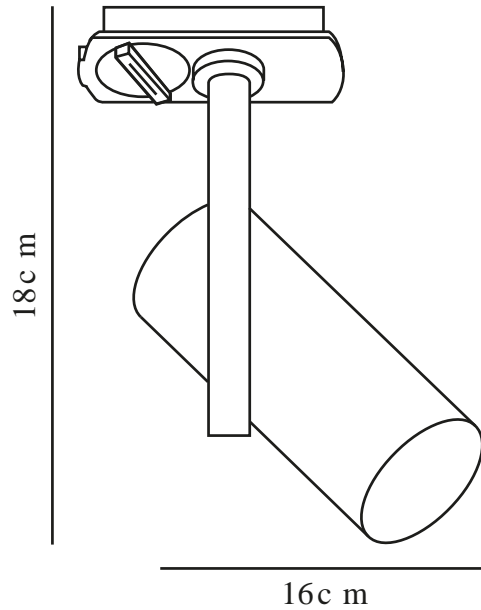

## WEISS

2510096001

Spannung (V): 220-240 Volt  
IP-Grad: IP20  
Maximale Lampenleistung (W):  
3x8W  
Klasse (Klasse 1, Klasse 2,  
Klasse 3): Klasse 1 (Geerdet)  
Leuchtmittelsockel: GU10  
Parallelschaltung: False

Hauptmaterial: Aluminium  
Sekundärmaterial: Metall  
Farbe: Weiss

Höhe (cm): 18.5  
Schirmdurchmesser (cm): 5.5  
Länge (cm): 107  
Neigungswinkel (°): 90  
Drehwinkel (°): 320

EAN: 5704924023262  
TUN: 2427507  
Artikelnummer: 2510096001  
Stück pro Hauptkarton: 3

Verkaufsbox Höhe (cm): 111.5  
Verkaufsbox Breite (cm): 15.5  
Verkaufsbox Tiefe (cm): 10.5  
Verkaufsbox Volumen m³: 0.0181  
Produkt Nettogewicht (kg): 1.39

- Ein minimalistisches und modernes Design
- Neigbarer und drehbarer Lampenkopf
- Enthält drei Spots und eine Nordlux Link-Schiene (1 Meter)

Bei Jerome handelt es sich um eine minimalistische und moderne Deckenleuchte, die perfekt in die Küche, den begehbaren Kleiderschrank oder auch den Flur passt. Der Lampenkopf ist neigbar und lässt sich in die von Ihnen gewünschte Richtung drehen – perfekt, um bestimmte Details in Ihrem Interieur ins rechte Licht zu rücken. Enthält drei Spots und eine Nordlux Link-Schiene (1 Meter).