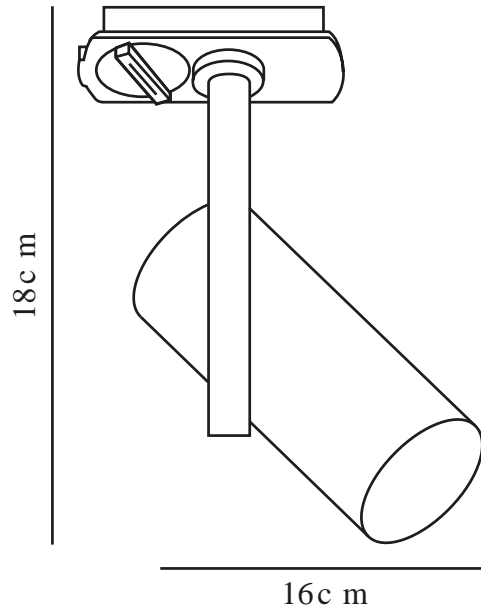

JEROME LINK 3-KIT + 1M | SKINNESYSTEM | HVID nordlux®

2510096001

Spænding (V): 220-240 Volt
IP-vurdering: IP20
Maksimal pæreeffekt (W): 3x8W
Klasse (klasse 1, klasse 2, klasse 3): Klasse 1 (Jord)
Pærefatning: GU10
Parallelforbindelse: False
Primært materiale: Aluminium
Sekundært materiale: Metal
Farve: Hvid

Højde (cm): 18.5
Skærm diameter (cm): 5.5
Længde (cm): 107
Vippevinkel (°): 90
Drejevinkel (°): 320
EAN-nummer: 5704924023262
TUN: 2427507
Varenummer: 2510096001

Stk. pr. master-kasse: 3
Salgskasse, højde (cm): 111.5
Salgskasse, bredde (cm): 15.5
Salgskasse, dybde (cm): 10.5
Salgskasse, volumen (m³): 0.0181
Nettovægt af produkt (kg): 1.39

- Minimalistisk og moderne design • Vipbart og drejeligt lampehoved
- Består af tre spots og en Nordlux Link-skinne (1 meter)

Jerome er en minimalistisk og moderne loftslampe, der vil passe perfekt i dit køkken, walk-in-closet eller din entré. Lampehovedet kan vippe og drejes i den retning, du ønsker – perfekt til at fremhæve særlige detaljer i dit interiør. Består af tre spots og en Nordlux Link-skinne (1 meter).