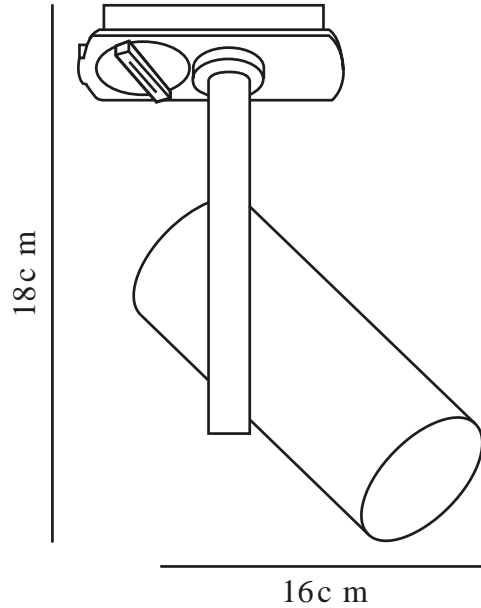

## BLANC

2510096001

Tension (V): 220-240 Volt  
Protection IP: IP20  
Puissance maximale de l'ampoule (W): 3x8W  
Classe (Classe 1, Classe 2, Classe 3): Classe 1 (Prise de terre)  
Culot d'ampoule: GU10  
Connexion parallèle: False

Matière première: Aluminium  
Matériau secondaire: Métal  
Couleur: Blanc

Diamètre de l'abat-jour (cm): 5.5  
Longueur (cm): 107  
Angle de basculement (°): 90  
Angle de rotation (°): 320

EAN: 5704924023262  
TUN: 2427507  
Numéro d'article: 2510096001  
Pièces par unité d'emballage: 3  
Hauteur de la boîte de vente (cm): 111.5  
Largeur de la boîte de vente (cm): 15.5

Profondeur de la boîte de vente (cm): 10.5  
Volume de la boîte de vente m<sup>3</sup>: 0.0181  
Poids net du produit (kg): 1.39

Hauteur (cm): 18.5

- Design minimaliste et moderne • Tête d'éclairage inclinable et orientable
- Comprend trois spots et un rail Nordlux Link (1 mètre)