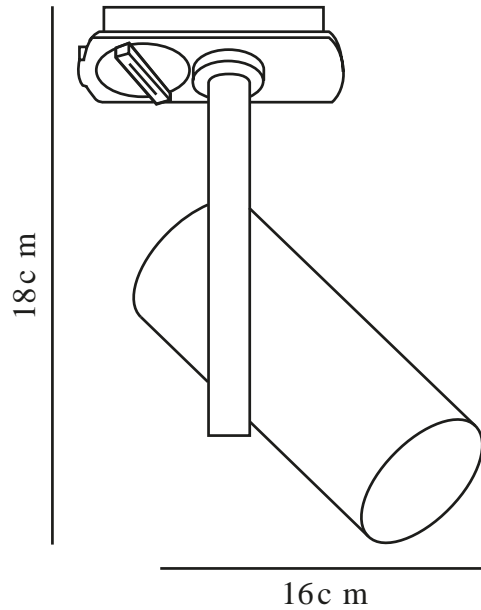

JEROME LINK 3-KIT + 1M | RAILSISTEMEN | WIT

2510096001

nordlux®

Spanning (V): 220-240 Volt
IP-graad: IP20
Maximaal lampvermogen (W):
3x8W
Klasse (Klasse 1, Klasse 2,
Klasse 3): Klasse 1
(Aardecontact)
Lampfitting: GU10
Parallele verbinding: False

Hoogte (cm): 18.5
Diameter kap (cm): 5.5
Lengte (cm): 107
Kantelhoek (°): 90
Draaihoek (°): 320

EAN: 5704924023262
TUN: 2427507
Artikelnummer: 2510096001

Stuks per masterdoos: 3
Hoogte verkoopdoos (cm): 111.5
Breedte verkoopdoos (cm): 15.5
Diepte verkoopdoos (cm): 10.5
Verkoopdoos inhoud m³ : 0.0181
Nettogewicht product (kg): 1.39

Primair materiaal: Aluminium
Secundair materiaal: Metaal
Kleur: Wit

- Minimalistisch en modern design • Kantelbare en draaibare lampkop
- Inclusief drie spots en één Nordlux Link-rail (1 meter)

Jerome is een minimalistische en moderne plafondlamp die heel mooi staat in de keuken, inloopkast of hal. De lampkop kan in de gewenste richting worden gekanteld en gedraaid - perfect om specifieke details in je interieur mooi uit te lichten. Inclusief drie spots en één Nordlux Link-rail (1 meter).