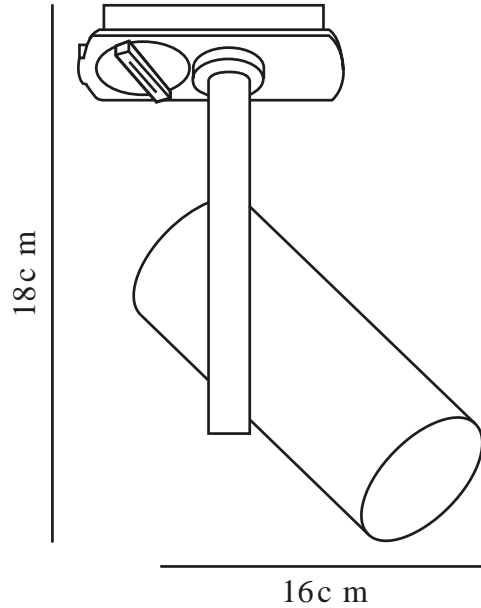

# JEROME LINK 3-KIT + 1M | SKINNESYSTEM | HVIT nordlux®

2510096001

Spennning (V): 220-240 Volt  
IP-grad: IP20  
Maksimal lysstyrke (W): 3x8W  
Klasse (Klasse 1, Klasse 2, Klasse 3): Klasse 1  
Pæresokkel: GU10  
Parallellkobling: False  
Primært materiale: Aluminium  
Sekundært materiale: Metal  
Farge: Hvit

Høyde (cm): 18.5  
Skjerm diameter (cm): 5.5  
Lengde (cm): 107  
Tiltvinkel (°): 90  
Svingvinkel (°): 320  
EAN: 5704924023262  
TUN: 2427507  
Artikkelnummer: 2510096001

Stk. per master box: 3  
Høyde på salgseske (cm): 111.5  
Bredde på salgseske (cm): 15.5  
Dybde på salgseske (cm): 10.5  
Volum i salgseske m<sup>3</sup>: 0.0181  
Produktets nettovekt (kg): 1.39

- Minimalistisk og moderne design • Vippbart og vendbart lampehode
- Tre spotter og en Nordlux Link-skinne (1 meter) følger med

Jerome er en minimalistisk og moderne taklampe som passer perfekt på kjøkkenet, i walk-in-garderoben eller i gangen. Lampehodet kan vippes og vendes i den retningen du ønsker – perfekt til å belyse spesifikke detaljer i interiøret. Tre spotter og en Nordlux Link-skinne (1 meter) følger med.