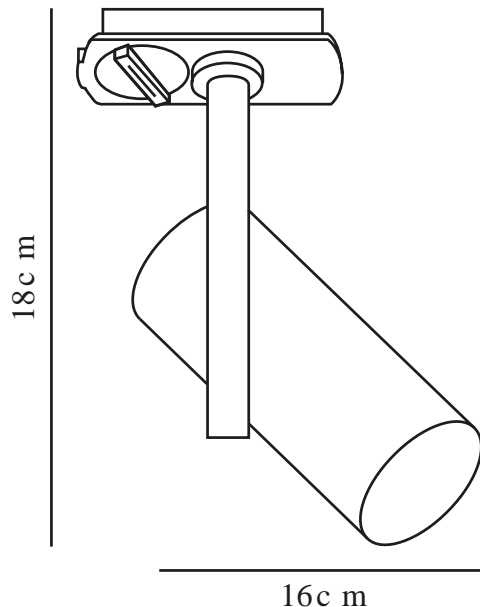

JEROME LINK 3-KIT + 1M | SKENSYSTEM | VIT

2510096001

nordlux®

Spänning (V): 220-240 Volt

IP-grad: IP20

Maximal lampeffekt (W): 3x8W

Klass (Klass 1, Klass 2, Klass 3):

Klass 1 (Jordkontakt)

Lampfatting: GU10

Parallellkoppling: False

Primärt material: Aluminium

Sekundärt material: Metall

Färg: Vit

Höjd (cm): 18.5

Skärmdiameter (cm): 5.5

Längd (cm): 107

Tiltningvinkel (°): 90

Rotationsvinkel (°): 320

EAN: 5704924023262

TUN: 2427507

Artikelnummer: 2510096001

Antal per kolla: 3

Säljförpackning höjd (cm): 111.5

Säljförpackning bredd (cm): 15.5

Säljförpackning djup (cm): 10.5

Säljförpackning volym m³: 0.0181

Productens nettovikt (kg): 1.39

- Minimalistisk och modern design • Vinklingsbart och vridbart lamphuvud
- Innehåller tre spotlights och en Nordlux Link-skena (1 meter)

Jerome är en minimalistisk och modern spotlight som passar perfekt i kök, walk in-closet eller hall. Lamphuvudet kan vinklas och vridas i önskad riktning – perfekt för att belysa specifika detaljer i din inredning. Innehåller tre spotlights och en Nordlux Link-skena (1 meter).