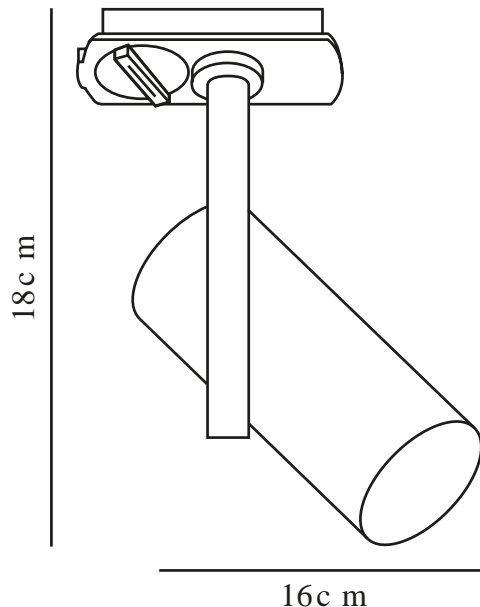

JEROME LINK 3-KIT + 1M | SCHIENENSYSTEM | SCHWARZ

nordlux®

2510096003

Spannung (V): 220-240 Volt
IP-Grad: IP20
Maximale Lampenleistung (W):
3x8W
Klasse (Klasse 1, Klasse 2,
Klasse 3): Klasse 1 (Geerdet)
Leuchtmittelsockel: GU10
Parallelschaltung: False

Hauptmaterial: Aluminium
Sekundärmaterial: Metall
Farbe: Schwarz

Höhe (cm): 18.5
Schirmdurchmesser (cm): 5.5
Länge (cm): 107
Neigungswinkel (°): 90
Drehwinkel (°): 320

EAN: 5704924023279
TUN: 2427508
Artikelnummer: 2510096003
Stück pro Hauptkarton: 3

Verkaufsbox Höhe (cm): 111.5
Verkaufsbox Breite (cm): 15.5
Verkaufsbox Tiefe (cm): 10.5
Verkaufsbox Volumen m³: 0.0181
Produkt Nettogewicht (kg): 1.39

- Ein minimalistisches und modernes Design
- Neigbarer und drehbarer Lampenkopf
- Enthält drei Spots und eine Nordlux Link-Schiene (1 Meter)

Bei Jerome handelt es sich um eine minimalistische und moderne Deckenleuchte, die perfekt in die Küche, den begehbaren Kleiderschrank oder auch den Flur passt. Der Lampenkopf ist neigbar und lässt sich in die von Ihnen gewünschte Richtung drehen – perfekt, um bestimmte Details in Ihrem Interieur ins rechte Licht zu rücken. Enthält drei Spots und eine Nordlux Link-Schiene (1 Meter).