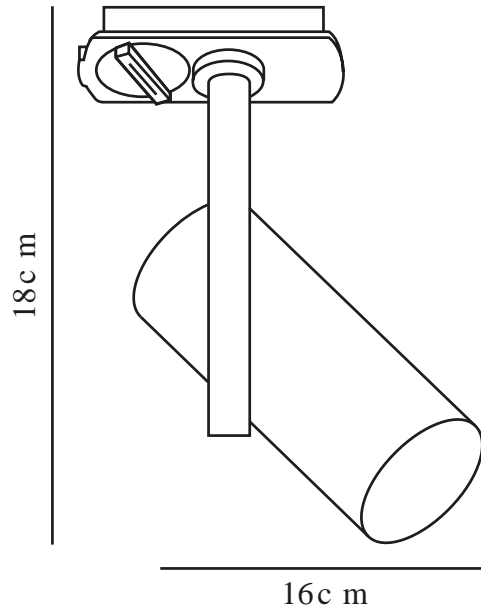

JEROME LINK 3-KIT + 1M | SKINNESYSTEM | SORT nordlux®

2510096003

Spænding (V): 220-240 Volt
IP-vurdering: IP20
Maksimal pæreeffekt (W): 3x8W
Klasse (klasse 1, klasse 2, klasse 3): Klasse 1 (Jord)
Pærefatning: GU10
Parallelforbindelse: False
Primært materiale: Aluminium
Sekundært materiale: Metal
Farve: Sort

Højde (cm): 18.5
Skærm diameter (cm): 5.5
Længde (cm): 107
Vippevinkel (°): 90
Drejevinkel (°): 320
EAN-nummer: 5704924023279
TUN: 2427508
Varenummer: 2510096003

Stk. pr. master-kasse: 3
Salgskasse, højde (cm): 111.5
Salgskasse, bredde (cm): 15.5
Salgskasse, dybde (cm): 10.5
Salgskasse, volumen (m³): 0.0181
Nettovægt af produkt (kg): 1.39

- Minimalistisk og moderne design • Vipbart og drejeligt lampehoved
- Består af tre spots og en Nordlux Link-skinne (1 meter)

Jerome er en minimalistisk og moderne loftslampe, der vil passe perfekt i dit køkken, walk-in-closet eller din entré. Lampehovedet kan vippe og drejes i den retning, du ønsker – perfekt til at fremhæve særlige detaljer i dit interiør. Består af tre spots og en Nordlux Link-skinne (1 meter).