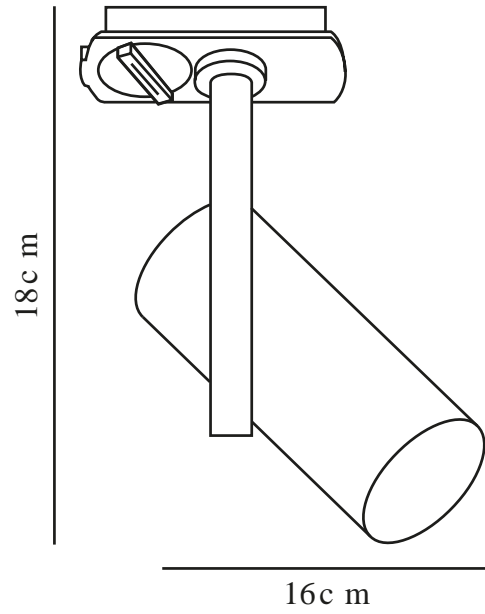

# JEROME LINK 3-KIT + 1M | [RAIL] | [BLACK]

2510096003

nordlux®

: 220-240 Volt  
: IP20  
: 3x8W  
: GU10  
: False

: 18.5  
: 5.5