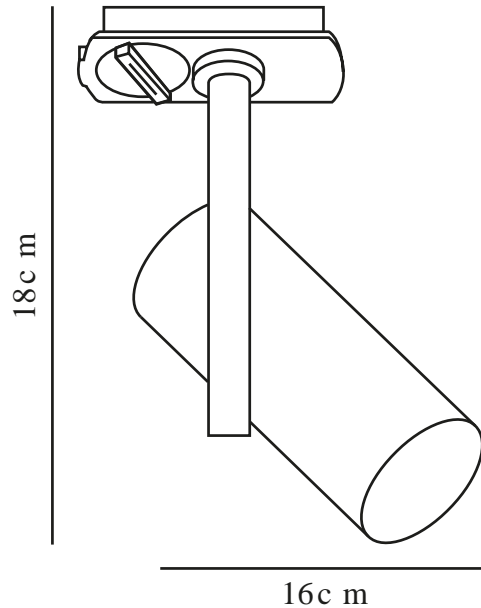

# JEROME LINK 3-KIT + 1M | RAILSYSTEMEN |

nordlux®

## ZWART

2510096003

Spanning (V): 220-240 Volt  
IP-graad: IP20  
Maximaal lampvermogen (W):  
3x8W  
Klasse (Klasse 1, Klasse 2,  
Klasse 3): Klasse 1  
(Aardecontact)  
Lampfitting: GU10  
Parallele verbinding: False

Hoogte (cm): 18.5  
Diameter kap (cm): 5.5  
Lengte (cm): 107  
Kantelhoek (°): 90  
Draaihoek (°): 320  
  
EAN: 5704924023279  
TUN: 2427508  
Artikelnummer: 2510096003

Stuks per masterdoos: 3  
Hoogte verkoopdoos (cm): 111.5  
Breedte verkoopdoos (cm): 15.5  
Diepte verkoopdoos (cm): 10.5  
Verkoopdoos inhoud m<sup>3</sup> : 0.0181  
Nettogewicht product (kg): 1.39

Primair materiaal: Aluminium  
Secundair materiaal: Metaal  
Kleur: Zwart

- Minimalistisch en modern design • Kantelbare en draaibare lampkop
- Inclusief drie spots en één Nordlux Link-rail (1 meter)

Jerome is een minimalistische en moderne plafondlamp die heel mooi staat in de keuken, inloopkast of hal. De lampkop kan in de gewenste richting worden gekanteld en gedraaid - perfect om specifieke details in je interieur mooi uit te lichten. Inclusief drie spots en één Nordlux Link-rail (1 meter).