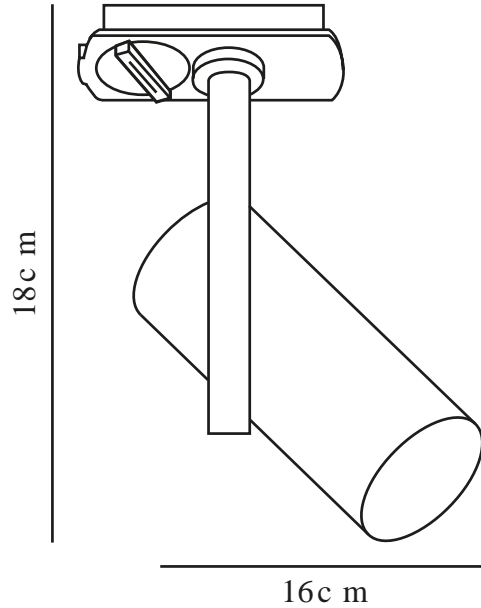

JEROME LINK 3-KIT + 1M | SKINNESYSTEM | SORT nordlux®

2510096003

Spending (V): 220-240 Volt
IP-grad: IP20
Maksimal lysstyrke (W): 3x8W
Klasse (Klasse 1, Klasse 2, Klasse 3): Klasse 1
Pæresokkel: GU10
Parallellkobling: False
Primært materiale: Aluminium
Sekundært materiale: Metal
Farge: Sort

Høyde (cm): 18.5
Skjerm diameter (cm): 5.5
Lengde (cm): 107
Tiltvinkel (°): 90
Svingvinkel (°): 320
EAN: 5704924023279
TUN: 2427508
Artikkelnummer: 2510096003

Stk. per master box: 3
Høyde på salgseske (cm): 111.5
Bredde på salgseske (cm): 15.5
Dybde på salgseske (cm): 10.5
Volum i salgseske m³: 0.0181
Produktets nettovekt (kg): 1.39

- Minimalistisk og moderne design • Vippbart og vendbart lampehode
- Tre spotter og en Nordlux Link-skinne (1 meter) følger med

Jerome er en minimalistisk og moderne taklampe som passer perfekt på kjøkkenet, i walk-in-garderoben eller i gangen. Lampehodet kan vippes og vendes i den retningen du ønsker – perfekt til å belyse spesifikke detaljer i interiøret. Tre spotter og en Nordlux Link-skinne (1 meter) følger med.