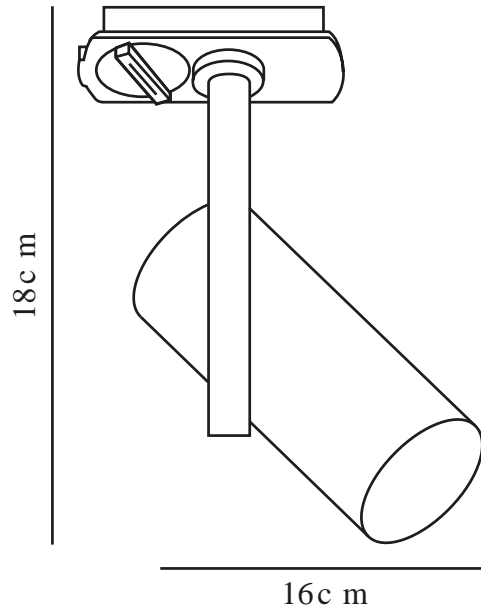

JEROME LINK 3-KIT + 1M | SKENSYSTEM | SVART nordlux®

2510096003

Spänning (V): 220-240 Volt
IP-grad: IP20
Maximal lampeffekt (W): 3x8W
Klass (Klass 1, Klass 2, Klass 3):
Klass 1 (Jordkontakt)
Lampfatning: GU10
Parallellkoppling: False

Primärt material: Aluminium
Sekundärt material: Metall
Färg: Svart

Höjd (cm): 18.5
Skärmdiameter (cm): 5.5
Längd (cm): 107
Tiltningsvinkel (°): 90
Rotationsvinkel (°): 320

EAN: 5704924023279
TUN: 2427508
Artikelnummer: 2510096003

Antal per kolla: 3
Säljförpackning höjd (cm): 111.5
Säljförpackning bredd (cm): 15.5
Säljförpackning djup (cm): 10.5
Säljförpackning volym m³: 0.0181
Productens nettovikt (kg): 1.39

- Minimalistisk och modern design • Vinkligningsbart och vridbart lamphuvud
- Innehåller tre spotlights och en Nordlux Link-skena (1 meter)

Jerome är en minimalistisk och modern spotlight som passar perfekt i kök, walk in-closet eller hall. Lamphuvudet kan vinklas och vridas i önskad riktning – perfekt för att belysa specifika detaljer i din inredning. Innehåller tre spotlights och en Nordlux Link-skena (1 meter).