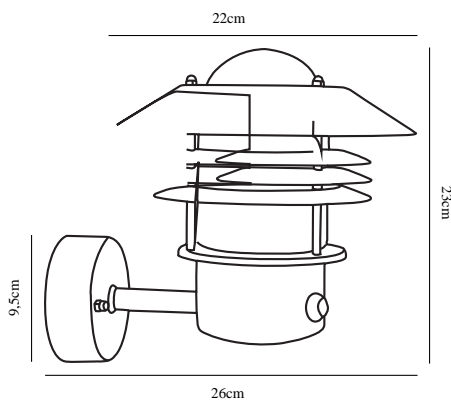

VEJERS SENSOR | WANDLEUCHTE | SCHWARZ

25101003

nordlux®

Spannung (V): 230 Volt
IP-Grad: IP54
Maximale Lampenleistung (W):
60W
Klasse (Klasse 1, Klasse 2,
Klasse 3): Klasse 1 (Geerdet)
Leuchtmittelsockel: E27
Parallelschaltung: True

Höhe (cm): 23
Schirmdurchmesser (cm): 22
Projektion (cm): 26
EAN: 5701581176072
TUN: 5269476
Artikelnummer: 25101003

Stück pro Hauptkarton: 3
Verkaufsbox Höhe (cm): 23
Verkaufsbox Breite (cm): 23
Verkaufsbox Tiefe (cm): 23
Verkaufsbox Volumen m³ : 0.0122
Produkt Nettogewicht (kg): 1.392

Hauptmaterial: Metall
Sekundärmaterial: Glas
Glasfarbe: Klar
Farbe: Schwarz

• Eingebaute Parallelschaltung • Eingebauter Tageslicht- und Bewegungssensor

Dieses Modell verfügt über einen nach oben gerichteten Lampenschirm. Der integrierte Sensor sorgt dafür, dass die Lampe automatisch einschaltet, wenn Bewegung in der Nähe registriert wird. Zudem stellt er sicher, dass die Lampe nicht unnötig eingeschaltet ist.