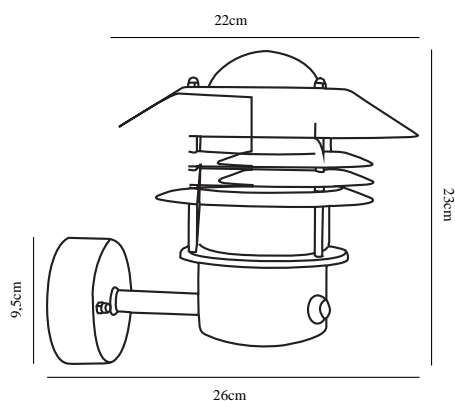

VEJERS SENSOR | VÆGLAMPE | SORT

25101003

nordlux®

Spænding (V): 230 Volt
IP-vurdering: IP54
Maksimal pæreeffekt (W): 60W
Klasse (klasse 1, klasse 2, klasse 3): Klasse 1 (Jord)
Pærefatning: E27
Parallelforbindelse: True

Højde (cm): 23
Skærm diameter (cm): 22
Projektion (cm): 26
EAN-nummer: 5701581176072
TUN: 5269476
Varenummer: 25101003

Stk. pr. master-kasse: 3
Salgskasse, højde (cm): 23
Salgskasse, bredde (cm): 23
Salgskasse, dybde (cm): 23
Salgskasse, volumen (m³): 0,0122
Nettovægt af produkt (kg): 1.392

Primært materiale: Metal
Sekundært materiale: Glas
Glasfarve: Klar
Farve: Sort

• Indbygget parallelforbindelse • Indbygget dagslys- og bevægelsessensor

En klassisk lampe fra Nordlux, som er velegnet til montering i indkørslen, ved indgangen, på terrassen eller i gårdhaven. Denne model er designet med en opadvendt lampeskærm. Den indbyggede sensor sikrer, at lampen tændes automatisk når der registreres bevægelse i nærheden. Samtidig sørger den for, at lampen ikke står unødigt tændt.