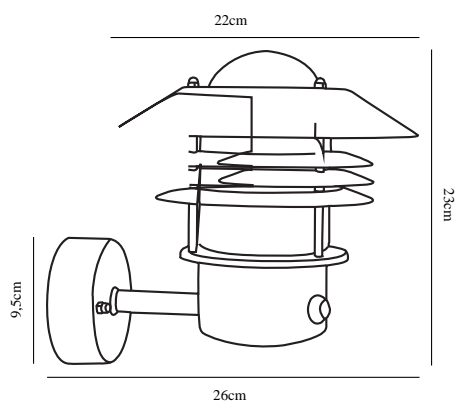

VEJERS SENSOR | APPLIQUE MURALE | NOIR

25101003

nordlux®

Tension (V): 230 Volt
Protection IP: IP54
Puissance maximale de l'ampoule (W): 60W
Classe (Classe 1, Classe 2, Classe 3): Classe 1 (Prise de terre)
Culot d'ampoule: E27
Connexion parallèle: True

Matière première: Métal
Matériau secondaire: Verrerie
Couleur du verre: Transparent
Couleur: Noir

Hauteur (cm): 23
Diamètre de l'abat-jour (cm): 22
Projection (cm): 26

EAN: 5701581176072
TUN: 5269476
Numéro d'article: 25101003
Pièces par unité d'emballage: 3
Hauteur de la boîte de vente (cm): 23
Largeur de la boîte de vente (cm): 23

Profondeur de la boîte de vente (cm): 23
Volume de la boîte de vente m³: 0.0122
Poids net du produit (kg): 1.392

• Connexion parallèle intégrée • Détecteur de mouvement et de lumière du jour intégré

Une lampe classique de Nordlux, qui convient parfaitement pour éclairer une allée de garage, une entrée, une terrasse ou un patio. Ce modèle a été conçu avec un abat-jour orienté vers le haut. Le capteur intégré veille à ce que la lampe s'allume automatiquement lorsqu'elle détecte un mouvement à proximité. Il veille également à ce que la lampe ne reste pas inutilement allumée.