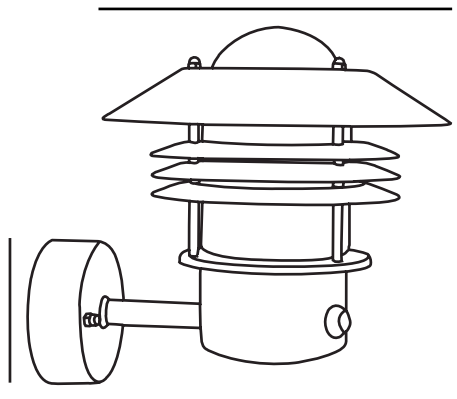

VEJERS SENSOR | APPLIQUE MURALE | NOIR

25101003

nordlux®

Tension (V): 230 Volt
Protection IP: IP54
Puissance maximale de l'ampoule (W): 60W
Classe (Classe 1, Classe 2, Classe 3): Classe 1 (Prise de terre)
Culot d'ampoule: E27
Connexion parallèle: True

Matière première: Métal
Matériau secondaire: Verrerie
Couleur du verre: Transparent
Convient pour le bord de mer: False
Couleur: Noir

Hauteur (cm): 23
Largeur (cm): 22
Diamètre de l'abat-jour (cm): 22
Projection (cm): 26

EAN: 5701581176072
TUN: 5269476
Numéro d'article: 25101003
Pièces par unité d'emballage: 3
Hauteur de la boîte de vente (cm): 23
Largeur de la boîte de vente (cm): 23

Profondeur de la boîte de vente (cm): 23
Volume de la boîte de vente m³: 0.0122
Poids net du produit (kg): 1.392

• Connexion parallèle intégrée • Détecteur de mouvement et de lumière du jour intégré

Une lampe classique de Nordlux, qui convient parfaitement pour éclairer une allée de garage, une entrée, une terrasse ou un patio. Ce modèle a été conçu avec un abat-jour orienté vers le haut. Le capteur intégré veille à ce que la lampe s'allume automatiquement lorsqu'elle détecte un mouvement à proximité. Il veille également à ce que la lampe ne reste pas inutilement allumée.