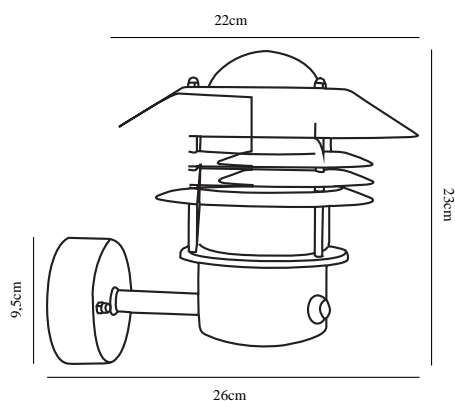

VEJERS SENSOR | VEGGLAMPE | SORT

25101003

nordlux®

Spenning (V): 230 Volt
IP-grad: IP54
Maksimal lysstyrke (W): 60W
Klasse (Klasse 1, Klasse 2,
Klasse 3): Klasse 1
Pæresokkel: E27
Parallellkobling: True

Høyde (cm): 23
Skjerm diameter (cm): 22
Projeksjon (cm): 26
EAN: 5701581176072
TUN: 5269476
Artikkelnummer: 25101003

Stk. per master box: 3
Høyde på salgseske (cm): 23
Bredde på salgseske (cm): 23
Dybde på salgseske (cm): 23
Volum i salgseske m³ : 0.0122
Produktets nettovekt (kg): 1.392

Primært materiale: Metal
Sekundært materiale: Glas
Farge på glasset: Klar
Farge: Sort

• Innebygd parallellkobling • Innebygd dagslys- og bevegelsessensor

En klassisk lampe fra Nordlux som er velegnet til montering i oppkjørselen, ved inngangen, på terrassen eller i bakgården. Denne modellen er designet med en oppovervendt lampeskjerm. Den innebygde sensoren gjør at lampen slår seg på automatisk når den oppdager bevegelse i nærheten. Samtidig sørger den for at lampen ikke står på uten grunn.