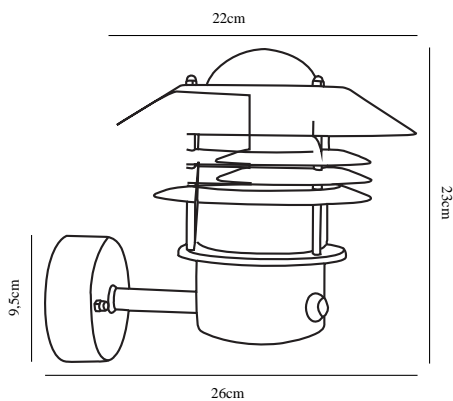

VEJERS SENSOR | VÄGGLAMPA | SVART

25101003

nordlux®

Spänning (V): 230 Volt
IP-grad: IP54
Maximal lampeffekt (W): 60W
Klass (Klass 1, Klass 2, Klass 3):
Klass 1 (Jordkontakt)
Lampfatning: E27
Parallellkoppling: True

Höjd (cm): 23
Skärmdiameter (cm): 22
Projektion (cm): 26
EAN: 5701581176072
TUN: 5269476
Artikelnummer: 25101003

Antal per kolla: 3
Säljförpackning höjd (cm): 23
Säljförpackning bredd cm: 23
Säljförpackning djup (cm): 23
Säljförpackning volym m³: 0.0122
Productens nettovikt (kg): 1.392

Primärt material: Metal
Sekundärt material: Glas
Glasfärg: Klar
Färg: Svart

• Inbyggd parallellkoppling • Inbyggd dagsljus- och rörelsesensor

En klassisk lampa från Nordlux, som är lämplig för montering på uppfarten, vid entrén, på terrassen eller i trädgården. Den här modellen är designad med uppåtvänd lampskärm. Den inbyggda sensorn säkerställer att lampan tänds automatiskt när den upptäcker rörelse i närheten. Samtidigt ser den till att lampan inte är tänd i onödan.