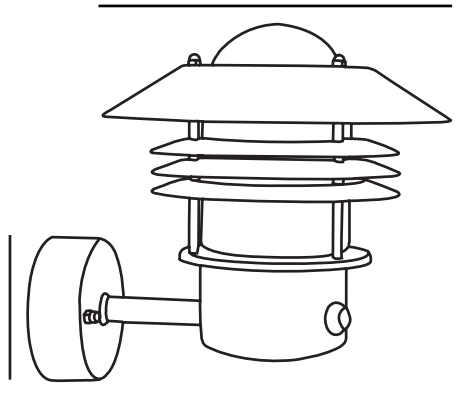

VEJERS SENSOR | APPLIQUE MURALE | ACIER GALVANISÉ

nordlux®

25101031

Tension (V): 230 Volt
Protection IP: IP54
Puissance maximale de l'ampoule (W): 60W
Classe (Classe 1, Classe 2, Classe 3): Classe 1 (Prise de terre)
Culot d'ampoule: E27
Connexion parallèle: True

Matière première: Acier galvanisé
Matériau secondaire: Verrerie
Couleur du verre: Transparent
Convient pour le bord de mer: True
Couleur: Acier galvanisé

Hauteur (cm): 23
Largeur (cm): 22
Diamètre de l'abat-jour (cm): 22
Projection (cm): 26

EAN: 5701581174078
TUN: 5269474
Numéro d'article: 25101031
Pièces par unité d'emballage: 3
Hauteur de la boîte de vente (cm): 22
Largeur de la boîte de vente (cm): 23

Profondeur de la boîte de vente (cm): 23
Volume de la boîte de vente m³: 0.0116
Poids net du produit (kg): 1.567

Une lampe classique de Nordlux, qui convient parfaitement pour éclairer une allée de garage, une entrée, une terrasse ou un patio. Ce modèle a été conçu avec un abat-jour orienté vers le haut. Le capteur intégré veille à ce que la lampe s'allume automatiquement lorsqu'elle détecte un mouvement à proximité.