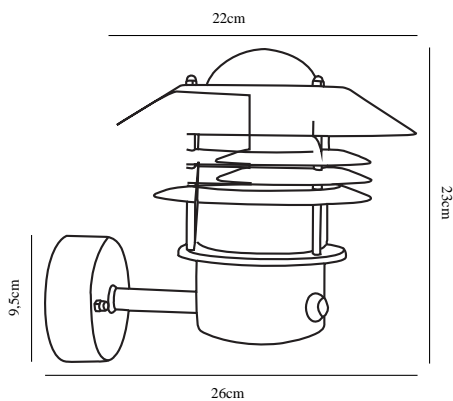

VEJERS SENSOR | APPLIQUE MURALE | ACIER GALVANISÉ

nordlux®

25101031

Tension (V): 230 Volt
Protection IP: IP54
Puissance maximale de l'ampoule (W): 60W
Classe (Classe 1, Classe 2, Classe 3): Classe 1 (Prise de terre)
Culot d'ampoule: E27
Connexion parallèle: True

Matière première: Acier galvanisé
Matériau secondaire: Verrerie
Couleur du verre: Transparent
Convient pour le bord de mer: Oui
Couleur: Acier galvanisé

Hauteur (cm): 23
Diamètre de l'abat-jour (cm): 22
Projection (cm): 36
EAN: 5701581174078
TUN: 5269474
Numéro d'article: 25101031
Pièces par unité d'emballage: 3
Hauteur de la boîte de vente (cm): 22
Largeur de la boîte de vente (cm): 23

Profondeur de la boîte de vente (cm): 23
Volume de la boîte de vente m³: 0.0116
Poids net du produit (kg): 1.567

- Connexion parallèle intégrée • Détecteur de mouvement et de lumière du jour intégré
- Matériau durable adapté aux conditions climatiques difficiles • Garantie de 15 ans sur la corrosion importante