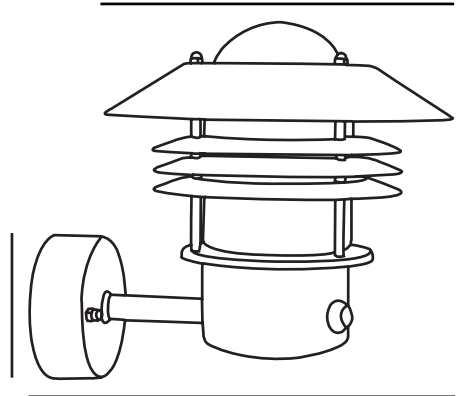

VEJERS SENSOR | WANDVERLICHTING | VERZINKT

25101031

nordlux®

Spanning (V): 230 Volt
IP-graad: IP54
Maximaal lampvermogen (W):
60W
Klasse (Klasse 1, Klasse 2,
Klasse 3): Klasse 1
(Aardecontact)
Lampfitting: E27
Parallele verbinding: True

Kleur: Verzinkt
Hoogte (cm): 23
Breedte (cm): 22
Diameter kap (cm): 22
Projectie (cm): 26
EAN: 5701581174078
TUN: 5269474

Artikelnummer: 25101031
Stuks per masterdoos: 3
Hoogte verkoopdoos (cm): 22
Breedte verkoopdoos (cm): 23
Diepte verkoopdoos (cm): 23
Verkoopdoos inhoud m³: 0.0116
Nettogewicht product (kg): 1.567

Primair materiaal: Gegalvaniseerd
staal
Secundair materiaal: Glas
: Duidelijk
Geschikt voor aan zee: True

- Ingebouwde parallelle aansluiting
- Ingebouwde daglicht- en bewegingssensor
- Duurzaam materiaal, heel goed geschikt voor barre weersomstandigheden.
- 15 jaar garantie op slijtage van het oppervlak

Een klassieke lamp van Nordlux, die zeer geschikt is om langs de oprit, bij de ingang, op het terras of in de tuin te plaatsen. Dit model is ontworpen met een naar boven gerichte lampenkap. Door de ingebouwde sensor gaat de lamp automatisch aan wanneer deze beweging in de nabijheid registreert. De sensor zorgt er bovendien voor dat de lamp niet onnodig brandt.