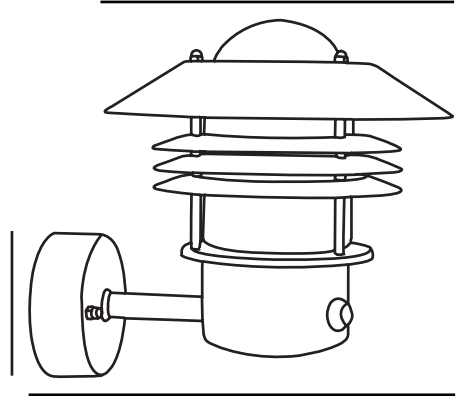

VEJERS SENSOR | VEGGLAMPE | GALVANISERET **nordlux**[®]

STÅL

25101031

Spenning (V): 230 Volt
IP-grad: IP54
Maksimal lysstyrke (W): 60W
Klasse (Klasse 1, Klasse 2, Klasse 3): Klasse 1
Pæresokkel: E27
Parallellkobling: True

Primært materiale: Galvaniseret stål

Sekundært materiale: Glas

Farge på glasset: Klar

Egnet for bruk i kystnære områder: True

Farge: Galvaniseret stål

Høyde (cm): 23

Bredde (cm): 22

Skjerm diameter (cm): 22

Volum i salgseske m³: 0.0116

Produktets nettovekt (kg): 1.567

- Innebygd parallellkobling • Innebygd dagslys- og bevegelsessensor
- Slitesterkt materiale velegnet for tøft vær • 15 års garanti mot forringelse av overflate

En klassisk lampe fra Nordlux som er velegnet til montering i oppkjørselen, ved inngangen, på terrassen eller i bakgården. Denne modellen er designet med en oppovervendt lampeskjerm. Den innebygde sensoren gjør at lampen slår seg på automatisk når den oppdager bevegelse i nærheten. Samtidig sørger den for at lampen ikke står på uten grunn.