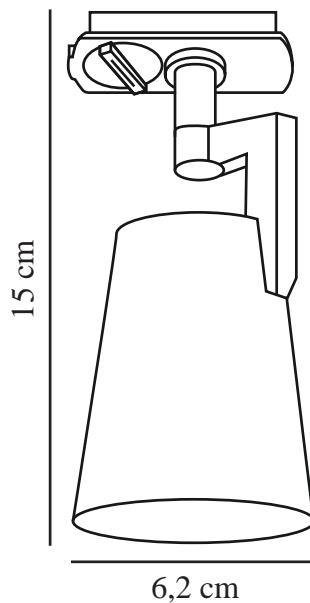

ALLISON LINK SPOT | SKINNESYSTEM | HVID

2510119901

nordlux®

Spænding (V): 220-240 Volt
IP-vurdering: IP20
Maksimal pæreeffekt (W): 5W
Klasse (klasse 1, klasse 2, klasse 3): Klasse 2 (Dobbelt isoleret)
Pærefatning: GU10
Parallelforbindelse: False

Primært materiale: Aluminium
Sekundært materiale: Keramik
Farve: Hvid

Højde (cm): 15
Bredde (cm): 6.2
Skærm diameter (cm): 6.2
Vippevinkel (°): 100
Drejevinkel (°): 350

EAN-nummer: 5704924023064
TUN: 2427515
Varenummer: 2510119901
Stk. pr. master-kasse: 3

Salgskasse, højde (cm): 16
Salgskasse, bredde (cm): 9.5
Salgskasse, dybde (cm): 7.5
Salgskasse, volumen (m³): 0.0011
Nettovægt af produkt (kg): 0.16

- Klassisk design • Vipbart og drejeligt lampehoved
- Passer til Nordlux Link-systemet

Allison har et klassisk og strømlinet design med et vipbart og drejeligt lampehoved, så du kan justere lyset i din foretrukne retning. Passer til Nordlux Link-systemet, som gør det hurtigt og nemt at montere og flytte din lampe.