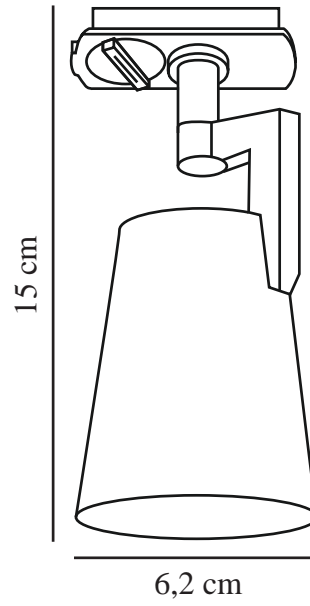

ALLISON LINK SPOT | [RAIL] | [WHITE]

2510119901

nordlux®

: 220-240 Volt
: IP20
: 5W
: GU10
: False

: 15
: 6.2
: 6.2