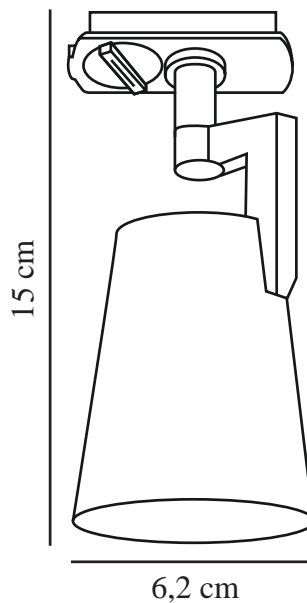

# ALLISON LINK SPOT | LUMINAIRE SUR RAIL | BLANC

nordlux®

2510119901

Tension (V): 220-240 Volt  
Protection IP: IP20  
Puissance maximale de l'ampoule (W): 5W  
Classe (Classe 1, Classe 2, Classe 3): Classe 2 (Double isolation)  
Culot d'ampoule: GU10  
Connexion parallèle: False  
  
Matière première: Aluminium  
Matériau secondaire: Céramique  
Couleur: Blanc

Largeur (cm): 6.2  
Diamètre de l'abat-jour (cm): 6.2  
Angle de basculement (°): 100  
Angle de rotation (°): 350  
  
EAN: 5704924023064  
TUN: 2427515  
Numéro d'article: 2510119901  
Pièces par unité d'emballage: 3  
Hauteur de la boîte de vente (cm): 16  
Largeur de la boîte de vente (cm): 9.5

Profondeur de la boîte de vente (cm): 7.5  
Volume de la boîte de vente m<sup>3</sup>: 0.0011  
Poids net du produit (kg): 0.16

Hauteur (cm): 15

- Design classique • Tête d'éclairage inclinable et orientable
- Convient au système Nordlux Link