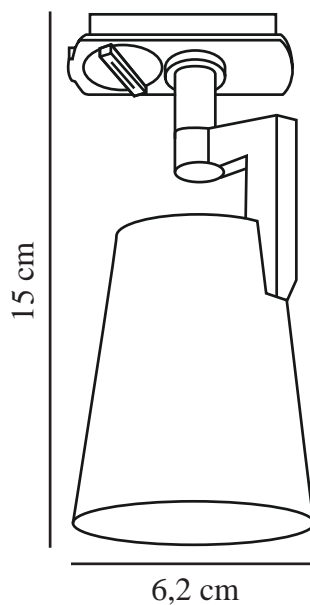

ALLISON LINK SPOT | RAILSISTEEMEN | WIT

2510119901

nordlux®

Spanning (V): 220-240 Volt
IP-graad: IP20
Maximaal lampvermogen (W): 5W
Klasse (Klasse 1, Klasse 2, Klasse 3): Klasse 2 (Dubbele isolatie)
Lampfitting: GU10
Parallele verbinding: False

Primair materiaal: Aluminium
Secundair materiaal: Keramisch

Kleur: Wit

Hoogte (cm): 15
Breedte (cm): 6.2
Diameter kap (cm): 6.2
Kantelhoek (°): 100
Draaihoek (°): 350

EAN: 5704924023064
TUN: 2427515

Artikelnummer: 2510119901
Stuks per masterdoos: 3
Hoogte verkoopdoos (cm): 16
Breedte verkoopdoos (cm): 9.5
Diepte verkoopdoos (cm): 7.5
Verkoopdoos inhoud m³: 0.0011
Nettogewicht product (kg): 0.16

- Klassiek design • Kantelbare en draaibare lampkop
- Past op het Nordlux Link-systeem

Allison heeft een klassiek en gestroomlijnd design met een kantelbare en draaibare lampkop, zodat je het licht in de door jou gewenste richting kunt laten schijnen. Past op het Nordlux Link-systeem waarop het snel en eenvoudig kan worden geïnstalleerd en kan worden verplaatst.