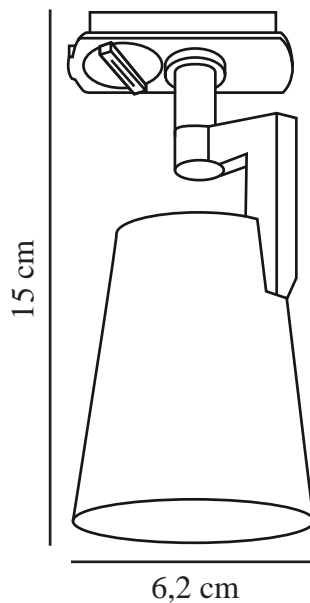

ALLISON LINK SPOT | SKINNESYSTEM | HVIT

2510119901

nordlux®

Spenning (V): 220-240 Volt
IP-grad: IP20

Maksimal lysstyrke (W): 5W
Klasse (Klasse 1, Klasse 2,
Klasse 3): Klasse 2 (Dobbelt
isolert)

Pæresokkel: GU10
Parallellkobling: False

Primært materiale: Aluminium
Sekundært materiale: Keramikk

Farge: Hvit

Høyde (cm): 15
Bredde (cm): 6.2
Skjerm diameter (cm): 6.2
Tiltvinkel (°): 100
Svingvinkel (°): 350

EAN: 5704924023064
TUN: 2427515

Artikkelnummer: 2510119901

Stk. per master box: 3

Høyde på salgseske (cm): 16
Bredde på salgseske (cm): 9.5
Dybde på salgseske (cm): 7.5
Volum i salgseske m³: 0.0011
Produktets nettovekt (kg): 0.16

- Klassisk design • Vipbart og vendbart lampehode
- Passer til Nordlux Link-systemet

Allison har et klassisk og strømlinjeformet design med et vipbart og vendbart lampehode, slik at du kan justere lyset i den retningen du ønsker. Passer til Nordlux Link-systemet, der det raskt og enkelt kan monteres og flyttes.