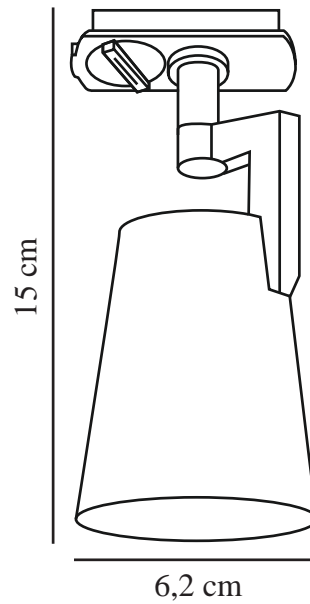

ALLISON LINK SPOT | SKENSYSTEM | VIT

2510119901

nordlux®

Spänning (V): 220-240 Volt
IP-grad: IP20
Maximal lampeffekt (W): 5W
Klass (Klass 1, Klass 2, Klass 3):
Klass 2 (Dubbel isolerad)
Lampfatning: GU10
Parallellkoppling: False

Primärt material: Aluminium
Sekundärt material: Keramik
Färg: Vit

Höjd (cm): 15
Bredd (cm): 6.2
Skärmdiameter (cm): 6.2
Tiltningsvinkel (°): 100
Rotationsvinkel (°): 350

EAN: 5704924023064
TUN: 2427515
Artikelnummer: 2510119901

Antal per kolla: 3
Säljförpackning höjd (cm): 16
Säljförpackning bredd (cm): 9.5
Säljförpackning djup (cm): 7.5
Säljförpackning volym m³: 0.0011
Productens nettovikt (kg): 0.16

- Klassisk design • Vinklignsbart och vridbart lamphuvud
- Passar Nordlux Link-system

Allison har en klassisk och strömlinjeformad design med ett lamphuvud som kan både vinklas och vridas, så att du kan justera ljuset i önskad riktning. Passar Nordlux Link-systemet där den snabbt och enkelt kan installeras och flyttas.