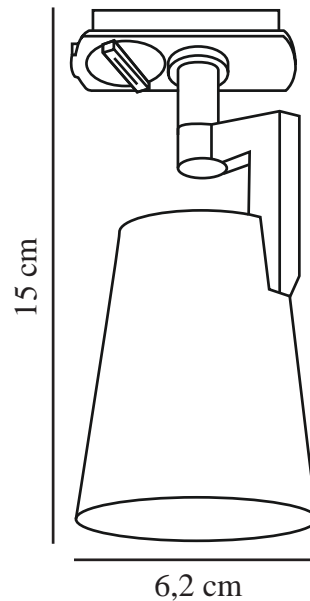

ALLISON LINK SPOT | SCHIENENSYSTEM | SCHWARZ

nordlux®

2510119903

Spannung (V): 220-240 Volt
IP-Grad: IP20
Maximale Lampenleistung (W):
5W
Klasse (Klasse 1, Klasse 2,
Klasse 3): Klasse 2 (Dopp. isoliert)
Leuchtmittelsockel: GU10
Parallelschaltung: False

Hauptmaterial: Aluminium
Sekundärmaterial: Keramik
Farbe: Schwarz

Höhe (cm): 15
Breite (cm): 6.2
Schirmdurchmesser (cm): 6.2
Neigungswinkel (°): 100
Drehwinkel (°): 350

EAN: 5704924023071
TUN: 2427516
Artikelnummer: 2510119903
Stück pro Hauptkarton: 3

Verkaufsbox Höhe (cm): 16
Verkaufsbox Breite (cm): 9.5
Verkaufsbox Tiefe (cm): 7.5
Verkaufsbox Volumen m³: 0.0011
Produkt Nettogewicht (kg): 0.16

- Klassisches Design
- Neigbarer und drehbarer Lampenkopf
- Für das Nordlux Link-System geeignet