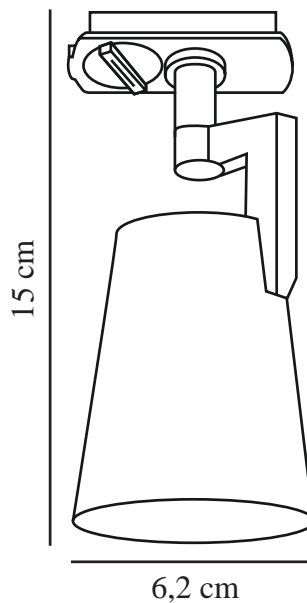

ALLISON LINK SPOT | SKINNESYSTEM | SORT

2510119903

nordlux®

Spænding (V): 220-240 Volt
IP-vurdering: IP20
Maksimal pæreeffekt (W): 5W
Klasse (klasse 1, klasse 2, klasse 3): Klasse 2 (Dobbelt isoleret)
Pærefatning: GU10
Parallelforbindelse: False
Primært materiale: Aluminium
Sekundært materiale: Keramik
Farve: Sort

Højde (cm): 15
Bredde (cm): 6.2
Skærm diameter (cm): 6.2
Vippevinkel (°): 100
Drejevinkel (°): 350
EAN-nummer: 5704924023071
TUN: 2427516
Varenummer: 2510119903
Stk. pr. master-kasse: 3

Salgskasse, højde (cm): 16
Salgskasse, bredde (cm): 9.5
Salgskasse, dybde (cm): 7.5
Salgskasse, volumen (m³): 0.0011
Nettovægt af produkt (kg): 0.16

- Klassisk design • Vipbart og drejeligt lampehoved
- Passer til Nordlux Link-systemet

Allison har et klassisk og strømlinet design med et vipbart og drejeligt lampehoved, så du kan justere lyset i din foretrukne retning. Passer til Nordlux Link-systemet, som gør det hurtigt og nemt at montere og flytte din lampe.