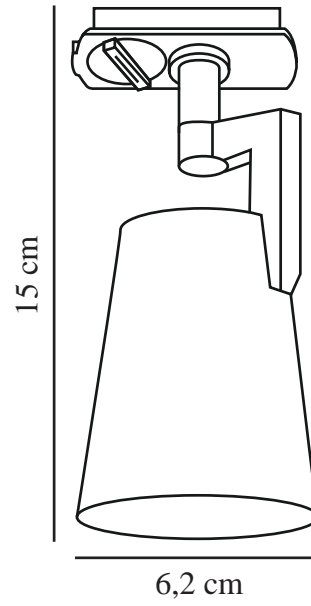

ALLISON LINK SPOT | [RAIL] | [BLACK]

2510119903

nordlux®

: 220-240 Volt
: IP20
: 5W
: GU10
: False

: 15
: 6.2
: 6.2