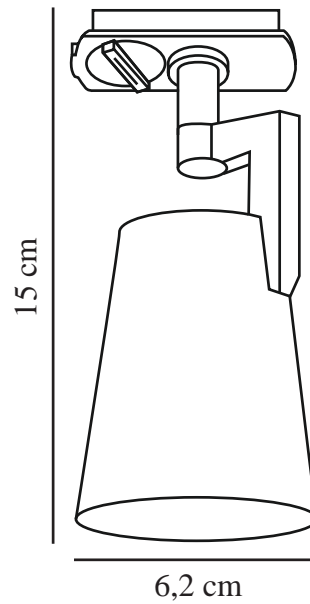

ALLISON LINK SPOT | LUMINAIRE SUR RAIL | NOIR nordlux®

2510119903

Tension (V): 220-240 Volt
Protection IP: IP20
Puissance maximale de l'ampoule (W): 5W
Classe (Classe 1, Classe 2, Classe 3): Classe 2 (Double isolation)
Culot d'ampoule: GU10
Connexion parallèle: False

Matière première: Aluminium
Matériau secondaire: Céramique
Couleur: Noir

Hauteur (cm): 15

Largeur (cm): 6.2
Diamètre de l'abat-jour (cm): 6.2
Angle de basculement (°): 100
Angle de rotation (°): 350

EAN: 5704924023071
TUN: 2427516
Numéro d'article: 2510119903
Pièces par unité d'emballage: 3
Hauteur de la boîte de vente (cm): 16
Largeur de la boîte de vente (cm): 9.5

Profondeur de la boîte de vente (cm): 7.5
Volume de la boîte de vente m³: 0.0011
Poids net du produit (kg): 0.16

- Design classique • Tête d'éclairage inclinable et orientable
- Convient au système Nordlux Link