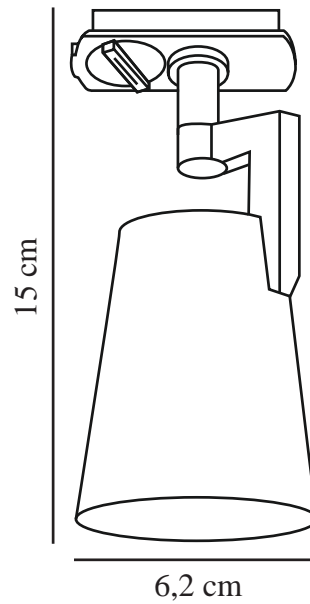

ALLISON LINK SPOT | RAILSISTEEMEN | ZWART

2510119903

nordlux[®]

Spanning (V): 220-240 Volt
IP-graad: IP20
Maximaal lampvermogen (W): 5W
Klasse (Klasse 1, Klasse 2, Klasse 3): Klasse 2 (Dubbele isolatie)
Lampfitting: GU10
Parallele verbinding: False

Primair materiaal: Aluminium
Secundair materiaal: Keramisch

Kleur: Zwart
Hoogte (cm): 15
Breedte (cm): 6.2
Diameter kap (cm): 6.2
Kantelhoek (°): 100
Draaihoek (°): 350

EAN: 5704924023071
TUN: 2427516

Artikelnummer: 2510119903
Stuks per masterdoos: 3
Hoogte verkoopdoos (cm): 16
Breedte verkoopdoos (cm): 9.5
Diepte verkoopdoos (cm): 7.5
Verkoopdoos inhoud m³: 0.0011
Nettogewicht product (kg): 0.16

- Klassiek design • Kantelbare en draaibare lampkop
- Past op het Nordlux Link-systeem

Allison heeft een klassiek en gestroomlijnd design met een kantelbare en draaibare lampkop, zodat je het licht in de door jou gewenste richting kunt laten schijnen. Past op het Nordlux Link-systeem waarop het snel en eenvoudig kan worden geïnstalleerd en kan worden verplaatst.