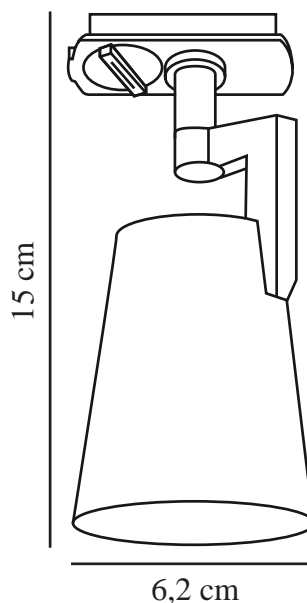

ALLISON LINK SPOT | SKINNESYSTEM | SORT

2510119903

nordlux®

Spenning (V): 220-240 Volt
IP-grad: IP20

Maksimal lysstyrke (W): 5W
Klasse (Klasse 1, Klasse 2,
Klasse 3): Klasse 2 (Dobbelt
isolert)

Pæresokkel: GU10
Parallellkobling: False

Primært materiale: Aluminium
Sekundært materiale: Keramikk

Farge: Sort

Høyde (cm): 15
Bredde (cm): 6.2
Skjerm diameter (cm): 6.2
Tiltvinkel (°): 100
Svingvinkel (°): 350

EAN: 5704924023071
TUN: 2427516

Artikkelnummer: 2510119903

Stk. per master box: 3

Høyde på salgseske (cm): 16
Bredde på salgseske (cm): 9.5
Dybde på salgseske (cm): 7.5
Volum i salgseske m³: 0.0011
Produktets nettovekt (kg): 0.16

- Klassisk design • Vippbart og vendbart lampehode
- Passer til Nordlux Link-systemet

Allison har et klassisk og strømlinjeformet design med et vippbart og vendbart lampehode, slik at du kan justere lyset i den retningen du ønsker. Passer til Nordlux Link-systemet, der det raskt og enkelt kan monteres og flyttes.