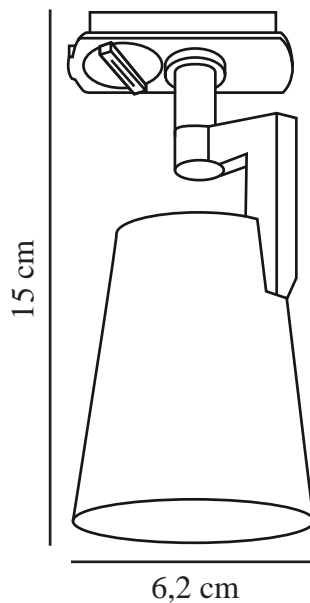

# ALLISON LINK SPOT | SKENSYSTEM | SVART

2510119903

nordlux®

Spänning (V): 220-240 Volt  
IP-grad: IP20  
Maximal lampeffekt (W): 5W  
Klass (Klass 1, Klass 2, Klass 3):  
Klass 2 (Dubbel isolerad)  
Lampfatning: GU10  
Parallellkoppling: False

Primärt material: Aluminium  
Sekundärt material: Keramik  
Färg: Svart

Höjd (cm): 15  
Bredd (cm): 6.2  
Skärmdiameter (cm): 6.2  
Tiltningsvinkel (°): 100  
Rotationsvinkel (°): 350

EAN: 5704924023071  
TUN: 2427516  
Artikelnummer: 2510119903

Antal per kolla: 3  
Säljförpackning höjd (cm): 16  
Säljförpackning bredd (cm): 9.5  
Säljförpackning djup (cm): 7.5  
Säljförpackning volym m<sup>3</sup>: 0.0011  
Productens nettovikt (kg): 0.16

- Klassisk design
- Vinklignsbart och vridbart lamphuvud
- Passar Nordlux Link-system

Allison har en klassisk och strömlinjeformad design med ett lamphuvud som kan både vinklas och vridas, så att du kan justera ljuset i önskad riktning. Passar Nordlux Link-systemet där den snabbt och enkelt kan installeras och flyttas.