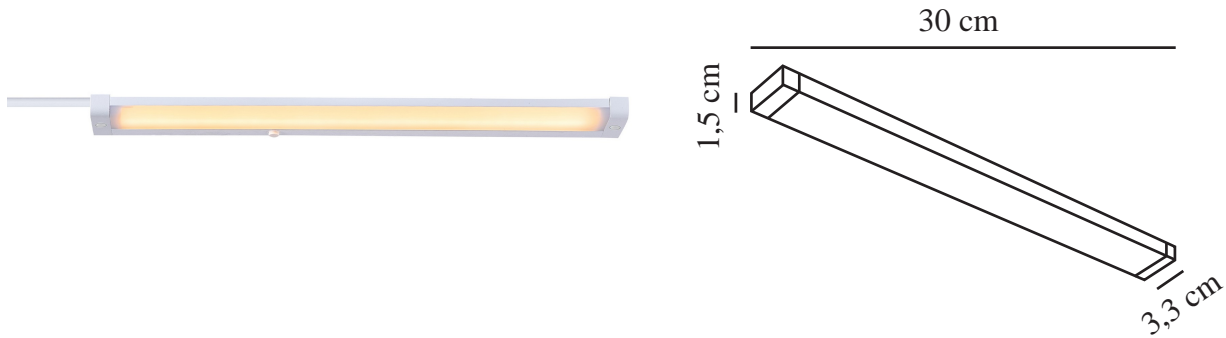

PRESTON 30 | UNTERBAULEUCHE | WEISS

2510156101

nordlux®

Spannung (V): 220-240 Volt
IP-Grad: IP20
Klasse (Klasse 1, Klasse 2, Klasse 3): Klasse 2 (Dopp. isoliert)
Leuchtmittelsockel: LED Module
Schalterplatzierung: Auf der Leuchte

Hauptmaterial: Plastik
Sekundärmaterial: Plastik
Kabel Farbe: Weiss
Kabel Länge (cm): 150
Oberflächenmaterial Kabel: Plastik
Ist das Kabel austauschbar?: False

Farbe: Weiss

Höhe (cm): 30
Breite (cm): 3.3

EAN: 5704924023088
TUN: 2427469
Artikelnummer: 2510156101

Stück pro Hauptkarton: 6
Verkaufsbox Höhe (cm): 32
Verkaufsbox Breite (cm): 6.5
Verkaufsbox Tiefe (cm): 4
Verkaufsbox Volumen m³: 0.0008
Produkt Nettogewicht (kg): 0.135

Bei Preston handelt es sich um eine ultraflache Lichtleiste, die sich ideal für die Anbringung unter Schränken oder Regalen eignet. Wählen Sie zwischen einem weißen und einem kaltweißen Licht, indem Sie den Knopf an der Leuchte drücken.