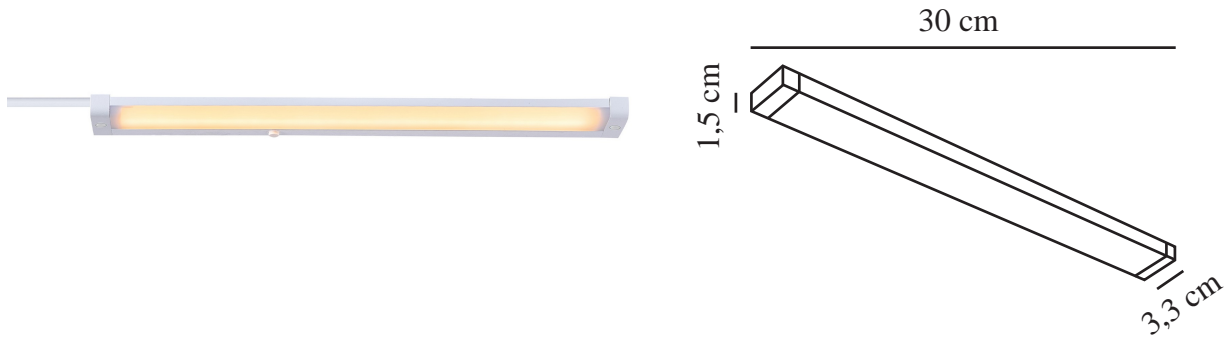

# PRESTON 30 | LYSARMATUR | HVID

2510156101

nordlux®

Spænding (V): 220-240 Volt  
IP-vurdering: IP20  
Klasse (klasse 1, klasse 2, klasse 3): Klasse 2 (Dobbelt isoleret)  
Pærefatning: LED Module  
Placering af afbryder: På lampen

Primært materiale: Plast  
Sekundært materiale: Plast  
Ledningens farve: Hvid  
Ledningens længde (cm): 150  
Ledningens overflademateriale: Plast  
Kan ledningen udskiftes?: False

Farve: Hvid

Højde (cm): 30  
Bredde (cm): 3.3

EAN-nummer: 5704924023088  
TUN: 2427469  
Varenummer: 2510156101

Stk. pr. master-kasse: 6  
Salgskasse, højde (cm): 32  
Salgskasse, bredde (cm): 6.5  
Salgskasse, dybde (cm): 4  
Salgskasse, volumen (m<sup>3</sup>): 0.0008  
Nettovægt af produkt (kg): 0.135