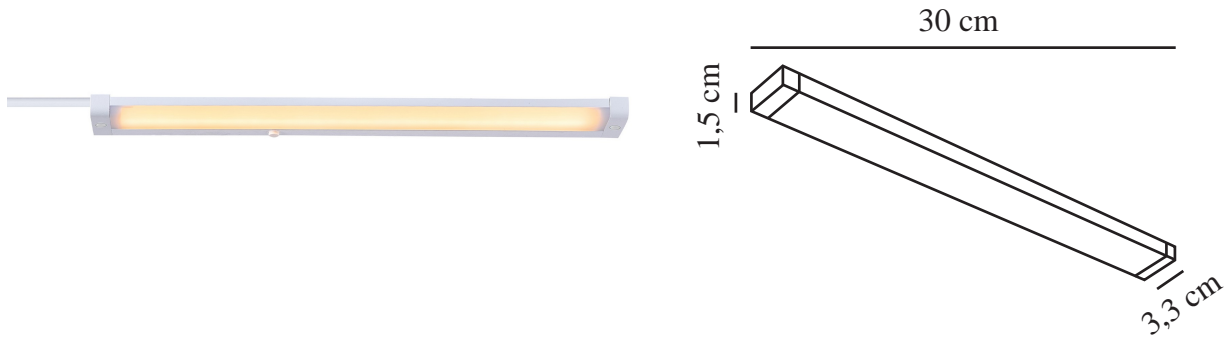

PRESTON 30 | LYSRÖRSARMATUR | VIT

2510156101

nordlux®

Spänning (V): 220-240 Volt

IP-grad: IP20

Klass (Klass 1, Klass 2, Klass 3):

Klass 2 (Dubbel isolerad)

Lampfättning: LED Module

Placering strömbrytare: På

lampan

Primärt material: Plast

Sekundärt material: Plast

Kabelfärg: Vit

Kabellängd (cm): 150

Ytmaterial på kabeln: Plast

Är kabeln utbytbar?: False

Färg: Vit

Höjd (cm): 30

Bredd (cm): 3.3

EAN: 5704924023088

TUN: 2427469

Artikelnummer: 2510156101

Antal per kolla: 6

Säljförpackning höjd (cm): 32

Säljförpackning bredd cm: 6.5

Säljförpackning djup (cm): 4

Säljförpackning volym m³: 0.0008

Produktens nettovikt (kg): 0.135

Ljusstyrka (lumen): 350

Färgtemperatur (K): 3000/4000

Ra-värde : 80

Livslängd (timmar): 25000