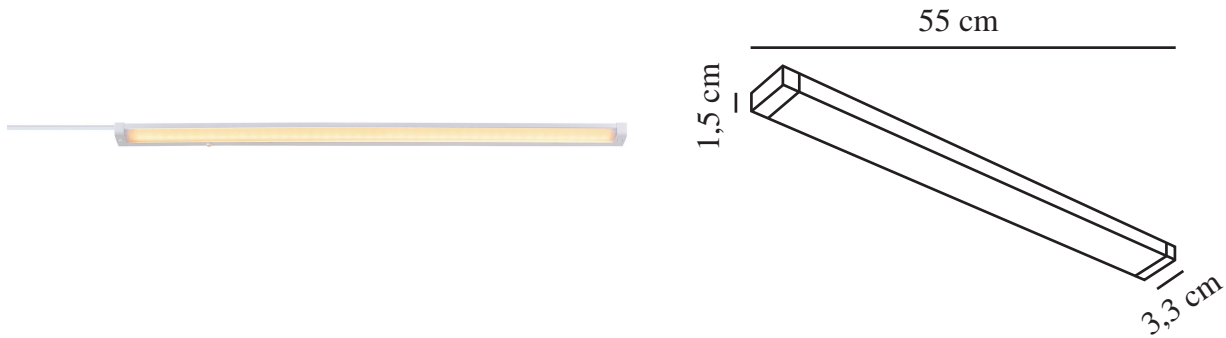

# PRESTON 55 | UNTERBAULEUCHE | WEISS

2510176101

nordlux®

Spannung (V): 220-240 Volt  
IP-Grad: IP20  
Klasse (Klasse 1, Klasse 2, Klasse 3): Klasse 2 (Dopp. isoliert)  
Leuchtmittelsockel: LED Module  
Schalterplatzierung: Auf der Leuchte

Hauptmaterial: Plastik  
Sekundärmaterial: Plastik  
Kabel Farbe: Weiss  
Kabel Länge (cm): 150  
Oberflächenmaterial Kabel: Plastik  
Ist das Kabel austauschbar?: False

Farbe: Weiss

Höhe (cm): 55  
Breite (cm): 3.3

EAN: 5704924023095  
TUN: 2427470  
Artikelnummer: 2510176101

Stück pro Hauptkarton: 6  
Verkaufsbox Höhe (cm): 57  
Verkaufsbox Breite (cm): 6.5  
Verkaufsbox Tiefe (cm): 4  
Verkaufsbox Volumen m<sup>3</sup>: 0.0015  
Produkt Nettogewicht (kg): 0.175

Bei Preston handelt es sich um eine ultraflache Lichtleiste, die sich ideal für die Anbringung unter Schränken oder Regalen eignet. Wählen Sie zwischen einem weißen und einem kaltweißen Licht, indem Sie den Knopf an der Leuchte drücken.