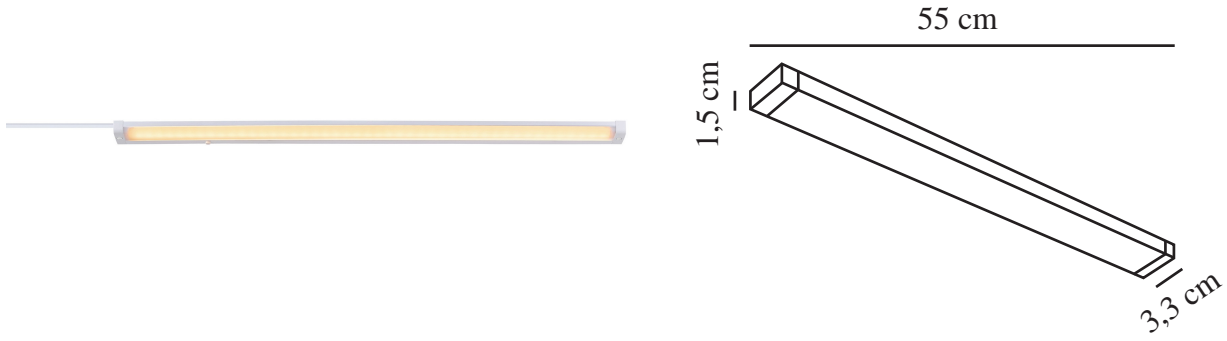

# PRESTON 55 | [BATTEN] | [WHITE]

2510176101

nordlux®

: 220-240 Volt  
: IP20  
: LED Module

: 150  
: False

: 55  
: 3.3

  
**Nordlux**  
2510176101

A  
B  
C  
D  
E  
**F**  
G